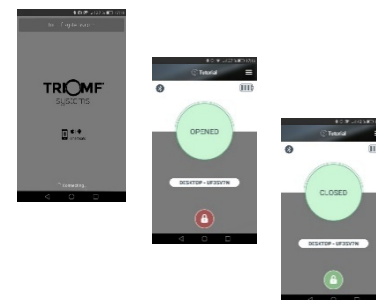

Especificaciones Técnicas

TS38 HYBRID

Cast Iron Black

Dimensiones	Exterior S / M / L	Interior S / M / L
Alto (mm)	190	186
Ancho (mm)	380	376
Fondo (mm)	260 / 420 / 470	210 / 370 / 420
Capacidad (l)	-	14,6 / 25,8 / 29,3

Tecnología

Sistema operativo	Memoria F-RAM última generación con Bluetooth 4.1
Apertura y cierre	Con Teclado -6- Dispositivo móvil conexión Bluetooth
Apertura de emergencia	Código maestro 6 dígitos vía Bluetooth.
Auditoria	Vía Bluetooth. Últimos 250 Eventos
Apertura de emergencia con llave	Cerradura y llave de máxima seguridad. (exclusivo y patentado)