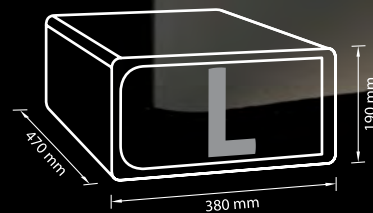

BLANCO

GRIS

NEGRO

ORO

Peso: 9 Kgs.  
Capacidad: 14,6 l.

Peso: 11 Kgs.  
Capacidad: 25,8 l. 

Peso: 12 Kgs.  
Capacidad: 29,3 l. 

Triomf Systems S.L., como consecuencia de su desarrollo y mejora continua, se reserva el derecho a introducir variaciones en las especificaciones y equipamiento de sus productos sin previo aviso.