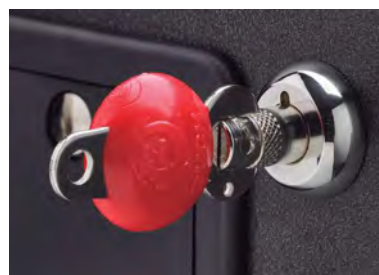

# TRIOMF TS38 HYBRID

Apertura y cierre con dispositivo móvil o teclado

# TRIOMF TS38 SMART

Apertura y cierre con dispositivo móvil

Permite al usuario abrir y cerrar la caja de seguridad con un código de 4 dígitos o con un dispositivo móvil (Smartphone, Tablet, iPad) vía Bluetooth mediante la intuitiva APP Triomf Smart Safe.

- Luz LED interior.
- Apertura de emergencia con código Maestro vía Bluetooth.
- Apertura de emergencia con llave mecánica de máxima seguridad.
- Display TFT de 1,77".
- Teclado ADA.
- Apertura de puerta automática (mediante muelle expulsor).
- Llave de activación (ideal para alquiler).
- Registro de las últimas 250 operaciones realizadas en la caja.
- Bluetooth 4.1 BLE.
- Sistema electrónico de cierre monobloc con sensores de posición.