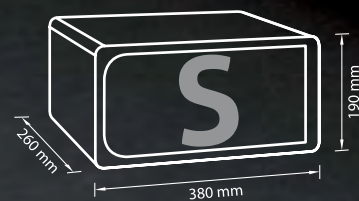

BLANCO

GRIS

NEGRO

ORO

Peso: 9 Kgs.  
Capacidad: 14,6 l.

Peso: 11 Kgs.  
Capacidad: 25,8 l. 

Peso: 12 Kgs.  
Capacidad: 29,3 l. 

Triomf Systems S.L., como consecuencia de su desarrollo y mejora continua, se reserva el derecho a introducir variaciones en las especificaciones y equipamiento de sus productos sin previo aviso.