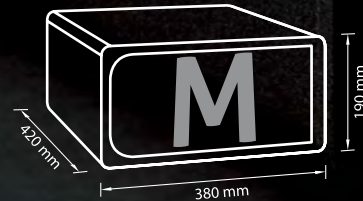

BLANCO

GRIS

NEGRO

ORO

Peso: 9 Kgs.  
Capacidad: 14,6 l.

Peso: 11 Kgs.  
Capacidad: 25,8 l. 

Peso: 12 Kgs.  
Capacidad: 29,3 l. 

Triomf Systems S.L., como consecuencia de su desarrollo y mejora continua, se reserva el derecho a introducir variaciones en las especificaciones y equipamiento de sus productos sin previo aviso.