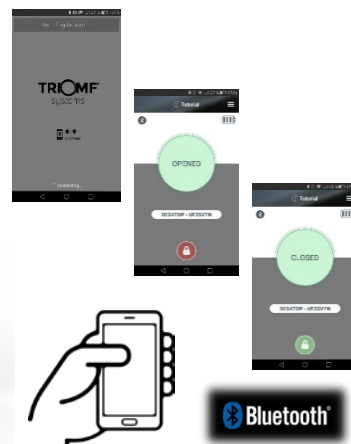

Especificaciones Técnicas

TS38 HYBRID Supreme Gold

Dimensiones	Exterior S / M / L	Interior S / M / L
Alto (mm)	190	186
Ancho (mm)	380	376
Fondo (mm)	260 / 420 / 470	210 / 370 / 420
Capacidad (l)	-	14,6 / 25,8 / 29,3

Tecnología

Sistema operativo	Memoria F-RAM última generación con Bluetooth 4.1
Apertura y cierre	Con Teclado -ó- Dispositivo móvil conexión Bluetooth
Apertura de emergencia	Código maestro 6 dígitos vía Bluetooth.
Auditoria	Vía Bluetooth. Últimos 250 Eventos
Apertura de emergencia con llave	Cerradura y llave de máxima seguridad. (exclusivo y patentado)