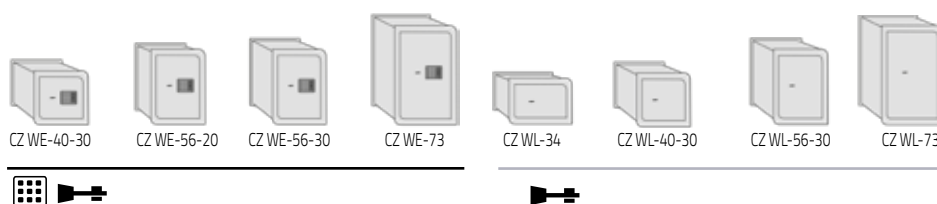

SERIE CUARZO

La serie Cuarzo destaca por tu robustez y resistencia a los ataques externos. Construida en acero, su espesor de 12 mm en puerta y 2 mm en cuerpo le aporta un extra de seguridad.

De diseño sobrio, esta serie es ideal para su uso en negocios: sus dimensiones interiores permiten alojar documentación de tamaño folio A4 (modelos con fondo 30cm).

También está recomendada para prestar servicio en hogares que requieran un extra de seguridad.

Los modelos electrónicos incluyen iluminación interior automática de serie.

CZ WE-40-30

CZ WE-73

Iluminación interior mediante LEDs de bajo consumo

Características

- Espesor de puerta:** 12 mm.
- Espesor de cuerpo:** 2 mm.
- Bulones:** 6 a 8 x Ø25 mm. a 3 lados.
- Protección adicional zona cerradura:** mediante placa antitaladro de acero al manganeso.
- Color:** Gris especial moteado
- Iluminación interior:** LEDs de bajo consumo (modelos electrónicos)

Sistema de cierre

- Modelos WL:**
- Cerradura :** Cerradura de gorjas de alta seguridad.
- Modelos WE:**
- Cerradura :** Cerradura de gorjas con cerradura de emergencia de seguridad.
- Cerradura electrónica con:**
 - 1 Código de Uso de 2 a 15 dígitos.
 - 1 Código de Emergencia de 8 dígitos.
 - Retardo programable de 1 a 99 minutos.
- Alimentación:** 4 pilas AA de 1,5V incluidas.
Aviso de pilas bajas. Toma de alimentación exterior con pila de 9V. (6LR61).