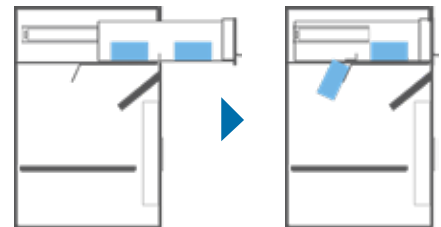

# SERIE DEPÓSITO

DEP E-60-C con cajón deslizante

La serie Depósito ha sido concebida para dar respuesta a las necesidades de los negocios. Estas cajas fuertes cuentan con tambor frontal "antipesca" o cajón deslizante con cerradura, que permite que el empleado pueda depositar valores en la caja sin tener que abrir su puerta.

Todos los modelos están preparados para la función "apertura compartida", para que hagan uso de la caja fuerte dos usuarios.

El cajón en los modelos 60-C dispone de una parte fija y otra abatible que se inclina al cerrarlo, evitando que los objetos que se han depositado en esa zona caigan al interior. Incorporan de serie una ranura con dispositivo antipesca.

Medidas del cajón (mm.)

Parte fija del cajón: 100x290x170

Parte móvil del cajón: 100x290x170

Funcionamiento de modelos con cajón

## Características

- Espesor de puerta:** 8 mm.
- Espesor de cuerpo:** 4 mm.
- Bulones:** 4 x Ø25 mm a 3 lados  
(5 bulones en modelos DEP E-76-T y DEP L-76-T).
- Color:** Gris moteado especial.
- Cajón abatible:** en modelos DEP E-60-C y DEP L-60-C.
- Tambor antipesca:** en modelos DEP E-60-T y DEP L-60-T.
- Dimensiones de ranura:** 150 x 16 mm. (sólo en modelos con cajón)
- Orificios para anclajes:** 3 pared / x 4 suelo - Ø12 mm.
- Iluminación interior:** LEDs de bajo consumo (modelos electrónicos)