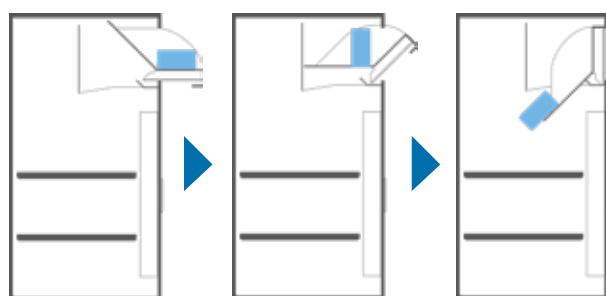

Todos los modelos están preparados para la función "apertura compartida", para que hagan uso de la caja fuerte dos usuarios.

El cajón en los modelos 60-C dispone de una parte fija y otra abatible que se inclina al cerrarlo, evitando que los objetos que se han depositado en esa zona caigan al interior. Incorporan de serie una ranura con dispositivo antipesca.

### Alimentación:

4 pilas AA de 1,5V incluidas.

Aviso de pilas bajas. Toma de alimentación exterior con pila de 9V. (6LR61).

Vista detalle tambor.

DEP E-60-T con tambor

Funcionamiento de modelos con tambor