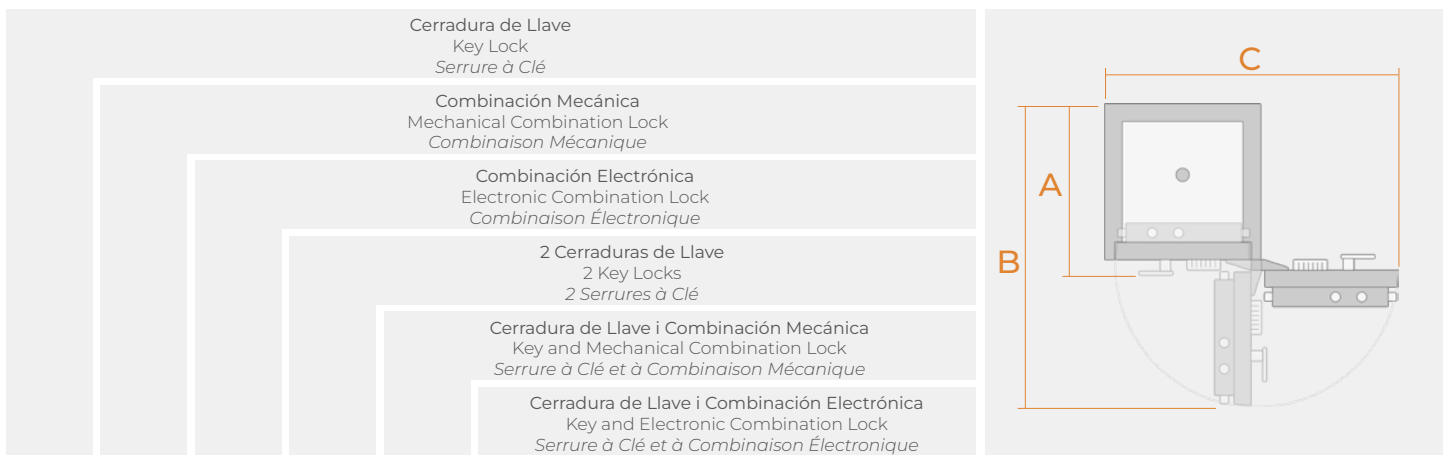

Especificaciones	Tech Specs	Caractéristiques Techniques
• Puerta y caja de 50 mm. de espesor. • Bulones giratorios de Ø 25 mm. • Anclaje de M-12 (50 kN), incluido. • 1 Taladro en la base y 1 pre-taladro en la pared posterior (2 en los mod. AR-5 a AR-9) • Blindaje anti-taladro. • Rebloqueo en caso de ataque. • Protección pasiva contra el fuego mediante junta intumescente en la puerta. • Estantes anti-vuelco, regulables en altura para todos los tamaños excepto AR-1. • Color Ral Design 000 50 00.	• 50-mm thick door and body. • Ø 25-mm swivel bolts. • M-12 (50 kN) anchorage included. • 1 Drill in the base and 1 pre-drill in the rear wall (2 in mod. AR-5 to AR-9) • Drill-proof armour plating. • Relock in the event of attack. • Passive fire protection by means of an intumescent fire seal in the door. • Tip-proof, height-adjustable shelves for all sizes except AR-1. • Colour Ral Design 000 50 00.	• Porte et coffre de 50 mm. d'épaisseur. • Pênes pivotants de Ø 25 mm. • Fixation M-12 (50 kN), comprise. • 1 perçage dans la base et 1 pré-perçage dans la paroi arrière (2 dans les mod. AR-5 à AR-9) • Blindage anti-perçage. • Blindage anti-perçage. • Condamnation en cas d'effraction. • Protection passive contre le feu, par joint intumescent dans la porte. • Étagère anti-renversement, réglables en hauteur pour toutes les tailles sauf AR-1. • Couleur Ral Design 000 50 00.

Modelos   Models   Modèles

						Medidas Exteriores External Dimensions Dimensions Extérieures (mm.)			Medidas Interiores Internal Dimensions Dimensions Intérieures (mm.)			Medidas Uso Measures of Use Mesures d'Utilisation (mm.)			Volumen Interior Inner Volume Volume Intérieur	Peso Weight Poids	Número de Bulones Bolts Unités de Pênes	Número de Estantes Shelves Nombre de Étagères
AR1L	AR1M	AR1E	-	-	AR1LE	350	440	350	250	340	195	395	760	826	18	125	8	1
AR2L	AR2M	AR2E	AR2LL	AR2LM	AR2LE	500	450	450	400	350	295	495	870	846	41	200	12	2
AR3L	AR3M	AR3E	AR3LL	AR3LM	AR3LE	650	550	550	550	450	395	595	1070	1046	98	330	12	2
AR4L	AR4M	AR4E	AR4LL	AR4LM	AR4LE	800	550	550	700	450	395	595	1070	1046	124	390	12	3
AR5L	AR5M	AR5E	AR5LL	AR5LM	AR5LE	950	550	550	850	450	395	595	1070	1046	151	450	12	3
AR6L	AR6M	AR6E	AR6LL	AR6LM	AR6LE	1100	550	550	1000	450	395	595	1070	1046	178	510	12	4
AR7L	AR7M	AR7E	AR7LL	AR7LM	AR7LE	1250	550	550	1150	450	395	595	1070	1046	204	565	12	5
AR8L	AR8M	AR8E	AR8LL	AR8LM	AR8LE	1400	650	650	1300	550	495	695	1270	1246	354	775	16	5
AR9L	AR9M	AR9E	AR9LL	AR9LM	AR9LE	1550	800	750	1450	700	595	795	1520	1546	604	1060	16	6