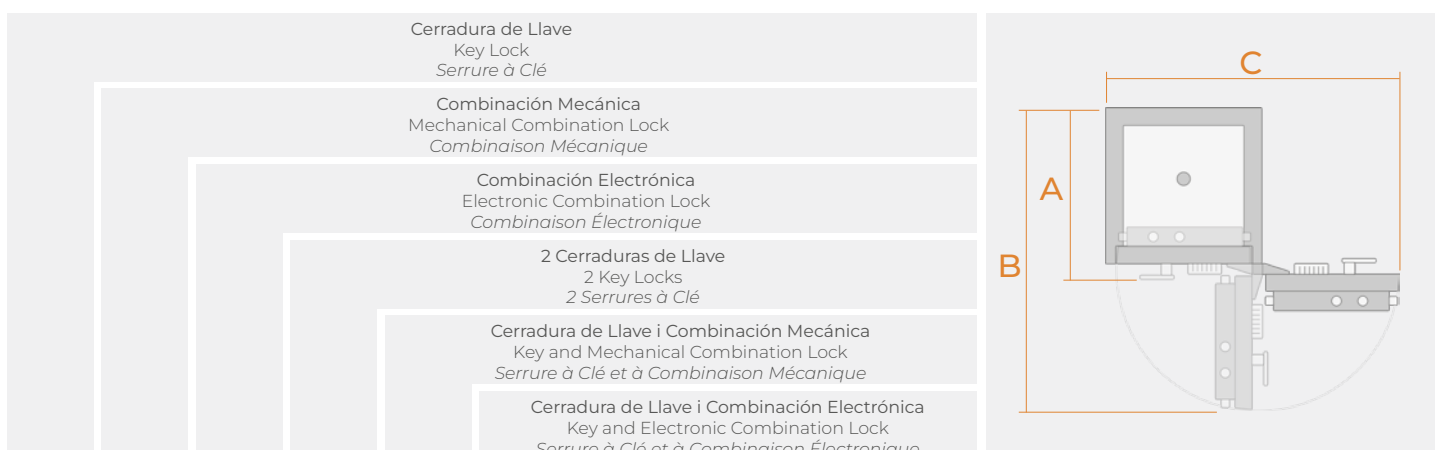

Especificaciones	Tech Specs	Caractéristiques Techniques
• Puerta de acero de 12 mm. de espesor. • Caja de 50 mm. de espesor. • Bulones giratorios de Ø 25 mm. • Blindaje anti-taladro. • Bloqueo en caso de ataque. • Protección pasiva contra el fuego mediante junta intumescente en la puerta. • Estantes regulables en altura. • Anclaje de M-12 (50 kN), incluido. • 1 Taladro en la base y 1 pre-taladro en la pared posterior (2 en los mod. AT-5 a AT-12) • Color Ral Design 000 25 00.	• 12-mm thick steel door. • 50-mm thick body. • Ø 25-mm swivel bolts. • Drill-proof armour plating. • Relock in the event of attack. • Passive fire protection by means of an intumescent fire seal in the door. • Height-adjustable shelves. • M-12 (50 kN) anchorage included. • 1 Drill in the base and 1 pre-drill in the rear wall (2 in mod. AT-5 to AT-12) • Colour Ral Design 000 25 00.	• Porte en acier de 12 mm. d'épaisseur. • Coffre de 50 mm. d'épaisseur. • Pênes pivotants de Ø 25 mm. • Blindage anti-perçage. • Condamnation en cas d'effraction. • Protection passive contre le feu, par joint intumescent dans la porte. • Étagères réglables en hauteur. • Fixation M-12 (50 kN), comprise. • 1 perçage dans la base et 1 pré-perçage dans la paroi arrière (2 dans les mod. AT-5 à AT-12) • Couleur Ral Design 000 25 00.

Modelos	Models	Modèles

						Medidas Exteriores External Dimensions Dimensions Extérieures (mm.)	Medidas Interiores Internal Dimensions Dimensions Intérieures (mm.)	Medidas Uso Measures of Use Mesures d'Utilisation (mm.)	Volumen Interior Inner Volume Volume Intérieur	Peso Weight Poids	Número de Bulones Bolts Unit Unités de Pênes	Número de Estantes Shelves Nombre de d'Étagères						
								A B C	L	Kg.								
AT1L	AT1M	AT1E	-	-	AT1LE	350	440	350	250	340	230	390	755	820	20	100	8	1
AT2L	AT2M	AT2E	AT2LL	AT2LM	AT2LE	500	550	440	400	450	320	480	955	1040	58	180	8	2
AT3L	AT3M	AT3E	AT3LL	AT3LM	AT3LE	650	550	440	550	450	320	480	955	1040	79	220	12	2
AT4L	AT4M	AT4E	AT4LL	AT4LM	AT4LE	800	550	440	700	450	320	480	955	1040	101	265	12	3
AT5L	AT5M	AT5E	AT5LL	AT5LM	AT5LE	950	550	440	850	450	320	480	955	1040	122	300	12	3
AT6L	AT6M	AT6E	AT6LL	AT6LM	AT6LE	1100	550	440	1000	450	320	480	955	1040	144	345	12	4
AT7L	AT7M	AT7E	AT7LL	AT7LM	AT7LE	1250	550	440	1150	450	320	480	955	1040	166	380	12	5
AT8L	AT8M	AT8E	AT8LL	AT8LM	AT8LE	1400	650	540	1300	550	420	580	1155	1240	300	535	16	5
AT9L	AT9M	AT9E	AT9LL	AT9LM	AT9LE	1550	800	640	1450	700	520	680	1405	1540	535	720	16	6
AT10L	AT10M	AT10E	AT10LL	AT10LM	AT10LE	1400	450	440	1300	350	320	480	855	840	146	365	12	5
AT11L	AT11M	AT11E	AT11LL	AT11LM	AT11LE	1550	550	440	1450	450	320	480	955	1040	209	460	12	6
AT12L	AT12M	AT12E	AT12LL	AT12LM	AT12LE	1550	650	440	1450	550	320	480	1055	1240	255	520	16	6
AT2LRP	AT2MRP	AT2ERP	-	-	-	500	550	440	400	450	320	480	955	1040	58	180	8	2
AT3LRP	AT3MRP	AT3ERP	AT3LLRP	AT3LMRP	AT3LERP	650	550	440	550	450	320	480	955	1040	79	220	12	2
AT4LRP	AT4MRP	AT4ERP	AT4LLRP	AT4LMRP	AT4LERP	800	550	440	700	450	320	480	955	1040	101	265	12	3
AT6LRP	AT6MRP	AT6ERP	AT6LLRP	AT6LMRP	AT6LERP	1100	550	440	1000	450	320	480	955	1040	144	345	12	4

Buzón antipesca (sin certificación) Anti-fishing slot (without certification) Fente anti-pêche (sans certification)