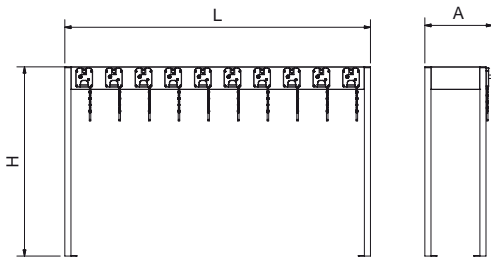

Novedad
ew
nouveuu

Dimensiones
Dimensions
Dimensions

L	A	H	E	h1	h2	h3	Kg	Barcode	€
680	480	2.010	115	795	300	500	52	076402	1.040,00

Consigna para carros con taquilla

Left-trolleys with locker
Consigne pour caddies avec casier

Dimensiones
Dimensions
Dimensions

L	A	H	Kg	Barcode	€
2.000	400	1.590	40	081432	1.200,00

Consigna para carros

Left-shopping trolleys
Consigne pour caddies

Dimensiones Dimensions Dimensions					
L	A	H	Kg	Barcode	€
2.000	400	1.240	24	081430	725,00