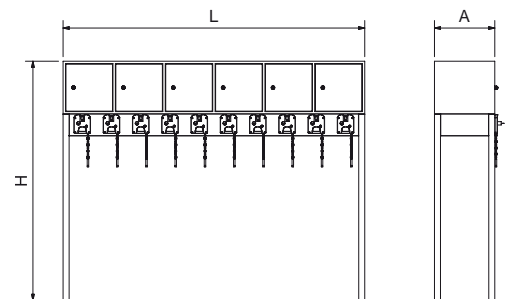

Novedad
ew
nouveuu

Dimensiones
Dimensions
Dimensions

L	A	H	E	h1	h2	h3	Kg	Barcode	€
680	480	2.010	115	795	300	500	52	076402	1.040,00

Consigna para carros con taquilla

Left-trolleys with locker
Consigne pour caddies avec casier

Dimensiones
Dimensions
Dimensions

L	A	H	Kg	Barcode	€
2.000	400	1.590	40	081432	1.200,00

Consigna para carros

Left-shopping trolleys
Consigne pour caddies

Dimensiones Dimensions Dimensions					
L	A	H	Kg	Barcode	€
2.000	400	1.240	24	081430	725,00