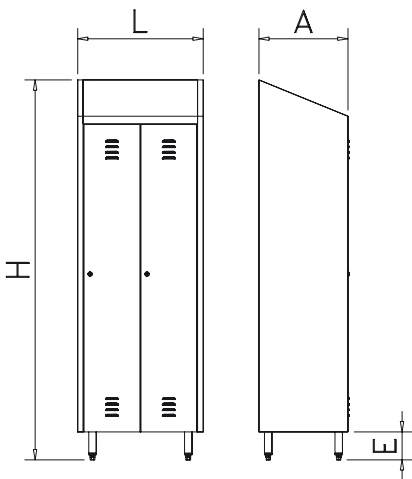

Posibilidad de acoplar ruedas ver pág 353
Possibility of assembly wheels, see page 353
Possibilité d'accoupler rouelles, voir page 353

Dimensiones
Dimensions
Dimensions

L	A	H	E		Kg		€
370	480	2.010	115	1	27	081412	650,00
680	480	2.010	115	2	49	081406	980,00
985	480	2.010	115	3	62	081408	1.320,00

Contienen dos perchas inox por puerta.
Two inox hangers for each door included.
Deux cintres inox inclus par chaque porte.

Consulten la posibilidad de acoplar un desinfectador-desodorizador por ozono en las taquillas.
Ask for the possibility of assembly a disinfectant-deodorant by ozone in the locker.
Demandez-nous sur la possibilité de accoupler un désinfectant-désodorisant à l'ozone dans l'armoire.