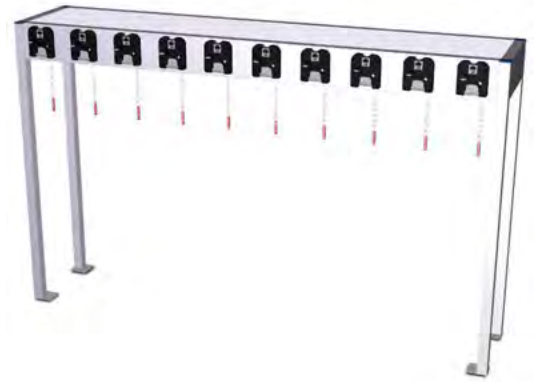

Novedad
ew
nouveuu

Dimensiones
Dimensions
Dimensions

L	A	H	E	h1	h2	h3	Kg	Barcode	€
680	480	2.010	115	795	300	500	52	076402	1.040,00

Consigna para carros con taquilla

Left-trolleys with locker
Consigne pour caddies avec casier

Dimensiones
Dimensions
Dimensions

L	A	H	Kg	Barcode	€
2.000	400	1.590	40	081432	1.200,00

Consigna para carros

Left-shopping trolleys
Consigne pour caddies

Dimensiones Dimensions Dimensions					
L	A	H	Kg	Barcode	€
2.000	400	1.240	24	081430	725,00