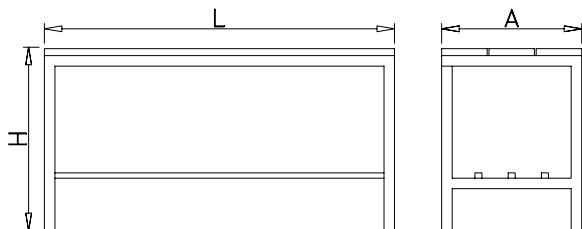

Dimensiones

L	H	Gr	Barcode	€
420	190	120	081450	6,00

Características:

Estructura de acero inoxidable.
Asiento de fenólico en laminas color azul.

Cantos redondeados.
Tornillos ocultos en inoxidable.

Dimensiones