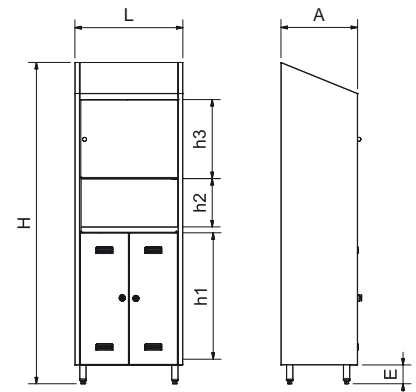

Dimensiones
 Dimensions
 Dimensions

L	A	H	E		Kg		€
370	480	2.010	115	1	27	081412	650,00
680	480	2.010	115	2	49	081406	980,00
985	480	2.010	115	3	62	081408	1.320,00

Contienen dos perchas inox por puerta.
 Two inox hangers for each door included.
 Deux cintres inox inclus par chaque porte.

Dimensiones

L	H	Gr	Barcode	€
420	190	120	081450	6,00

Características:

Estructura de acero inoxidable.
Asiento de fenólico en laminas color azul.

Cantos redondeados.
Tornillos ocultos en inoxidable.

Dimensiones

081456

081458

Dimensiones

L	A	H	Kg	Barcode	€
450	3	1.180	0,80	081456	16,00
300	450	197	2,03	081458	29,00

Armario para equipos informáticos

Wardrobe for computer equipment
Cabinet pour matériel informatique

Novedad
ew
nouveuu

Dimensiones
Dimensions
Dimensions

L	A	H	E	h1	h2	h3	Kg	Barcode	€
680	480	2.010	115	795	300	500	52	076402	1.040,00

Consigna para carros con taquilla

Left-trolleys with locker
Consigne pour caddies avec casier