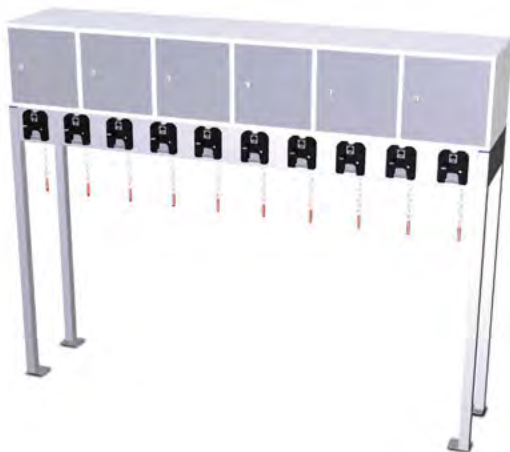

Novedad
ew
nouveuu

Dimensiones
Dimensions
Dimensions

L	A	H	E	h1	h2	h3	Kg	Barcode	€
680	480	2.010	115	795	300	500	52	076402	1.040,00

Consigna para carros con taquilla

Left-trolleys with locker
Consigne pour caddies avec casier

Dimensiones
Dimensions
Dimensions

L	A	H	Kg	Barcode	€
2.000	400	1.590	40	081432	1.200,00

Consigna para carros

Left-shopping trolleys
Consigne pour caddies

Dimensiones Dimensions Dimensions					
L	A	H	Kg	Barcode	€
2.000	400	1.240	24	081430	725,00