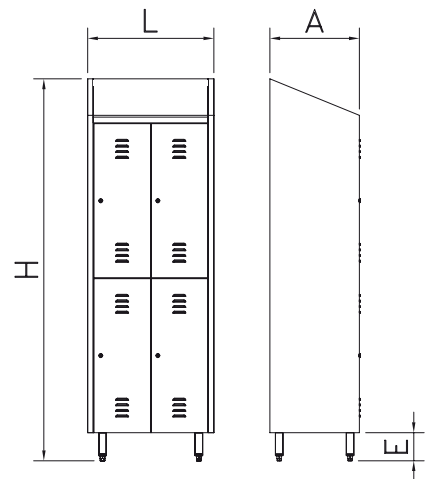

Contienen dos perchas inox por puerta.
Two inox hangers for each door included.
Deux cintres inox inclus par chaque porte.

Posibilidad de acoplar ruedas ver pág 353
Possibility of assembly wheels, see page 353
Possibilité d'accoupler roulettes, voir page 353

Dimensiones

Dimensions
Dimensions

L	A	H	E		Kg		€
370	480	2.010	115	2	28	081410	785,00
680	480	2.010	115	4	50	081402	1.125,00
985	480	2.010	115	6	68	081404	1.460,00

Consulten la posibilidad de acoplar un desinfectador-desodorizador por ozono en las taquillas.
Ask for the possibility of assembly a disinfectant-deodorizant by ozone in the locker.
Demandez-nous sur la possibilité de accoupler un désinfectant-désodorisant à l'ozone dans l'armoire.