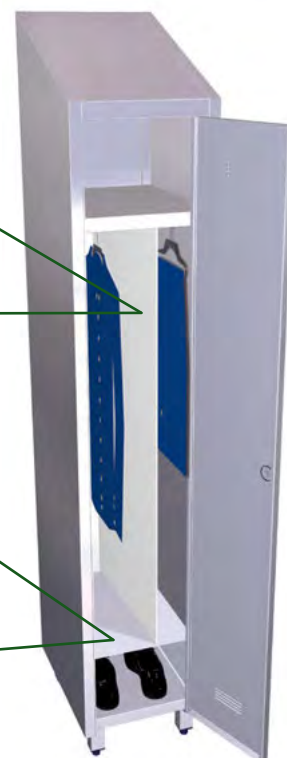

Dimensiones

L	A	H	Kg	Barcode	€
450	3	1.180	0,80	081456	16,00
300	450	197	2,03	081458	29,00