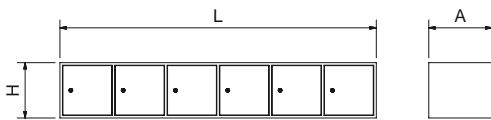

Dimensiones Dimensions Dimensions					
L	A	H	Kg	Barcode	€
2.000	400	350	16	481436	475,00

Repuestos y complementos

Spare part and complements
Rechange et compléments