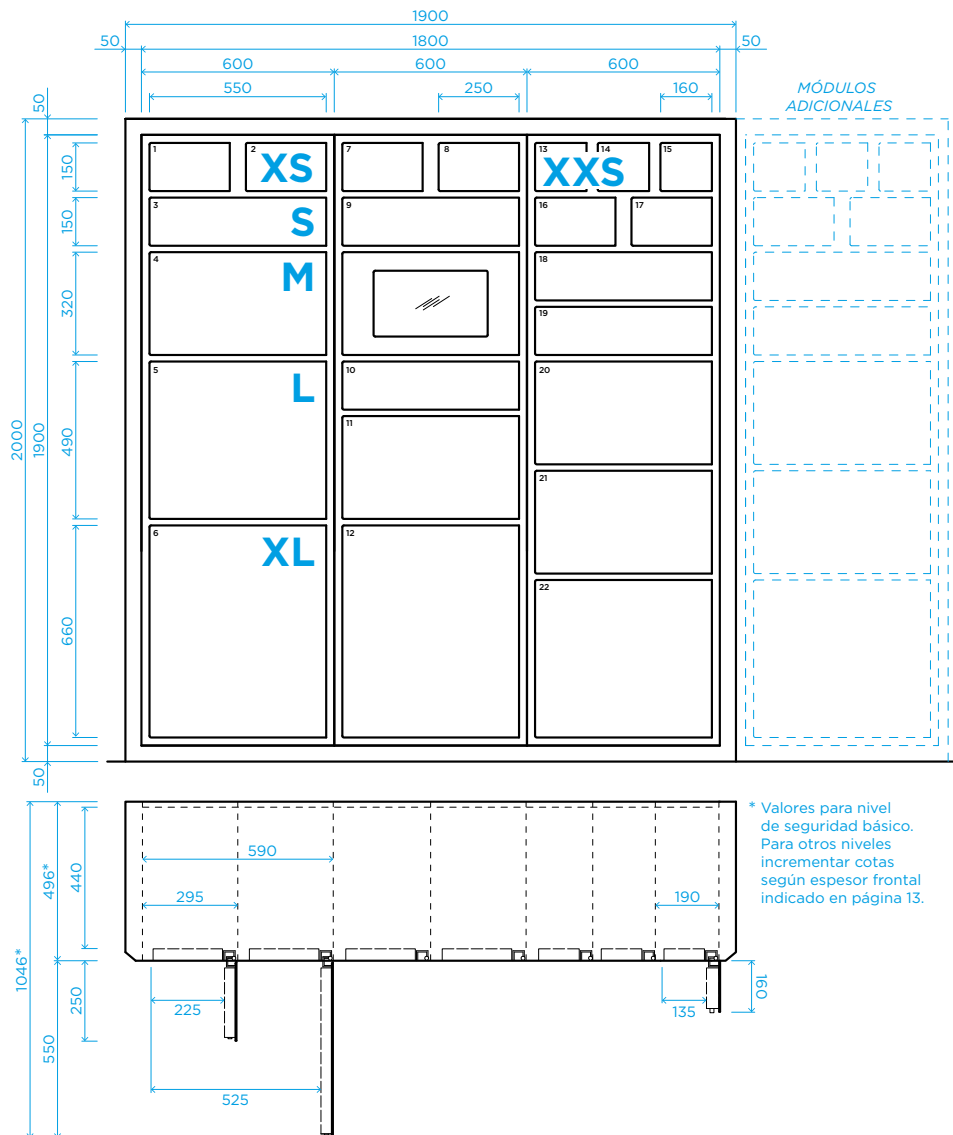

Dimensiones

Modelo	Puerta (mm)		Paso libre (mm)		Interior (mm)			Volumen (litros)
	Alto	Ancho	Alto	Ancho	Alto	Ancho	Fondo	
XXS	150	160	135	135	165	190	440	14
XS	150	250	135	225	165	295	440	21
S	150	550	135	525	165	590	440	43
M	320	550	305	525	335	590	440	87
L	490	550	475	525	505	590	440	131
XL	660	550	645	525	675	590	440	175