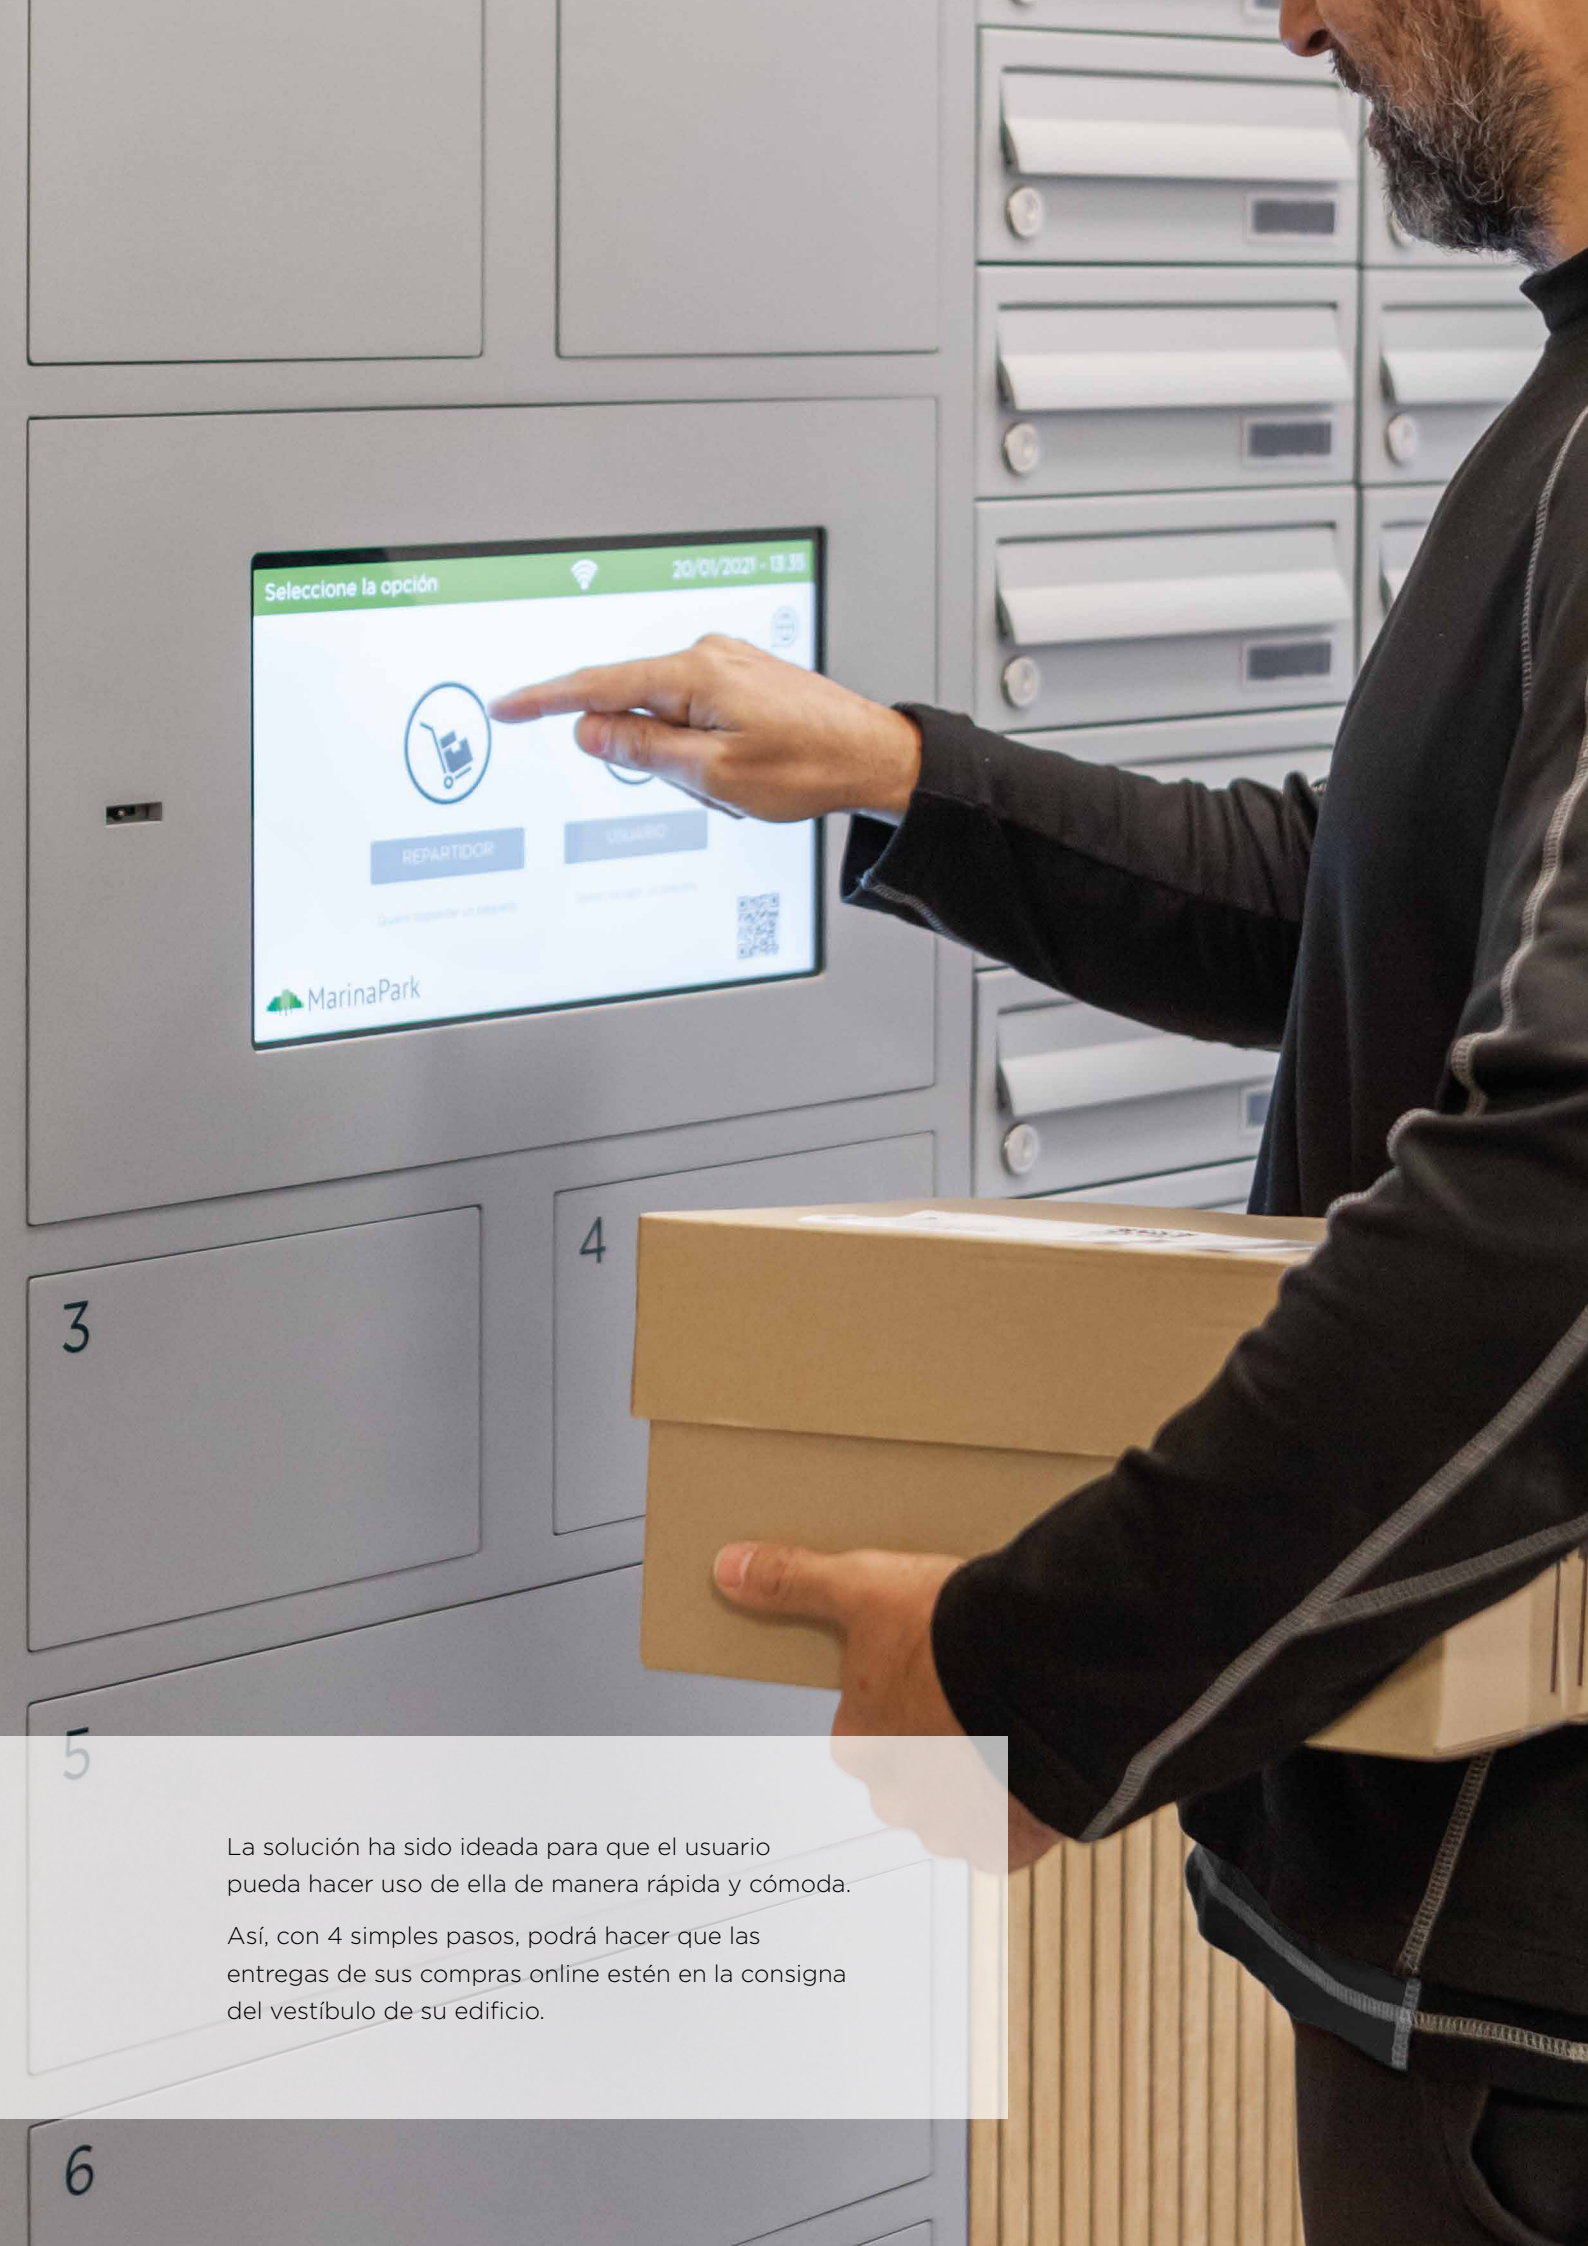

La solución ha sido ideada para que el usuario pueda hacer uso de ella de manera rápida y cómoda.

Así, con 4 simples pasos, podrá hacer que las entregas de sus compras online estén en la consigna del vestíbulo de su edificio.