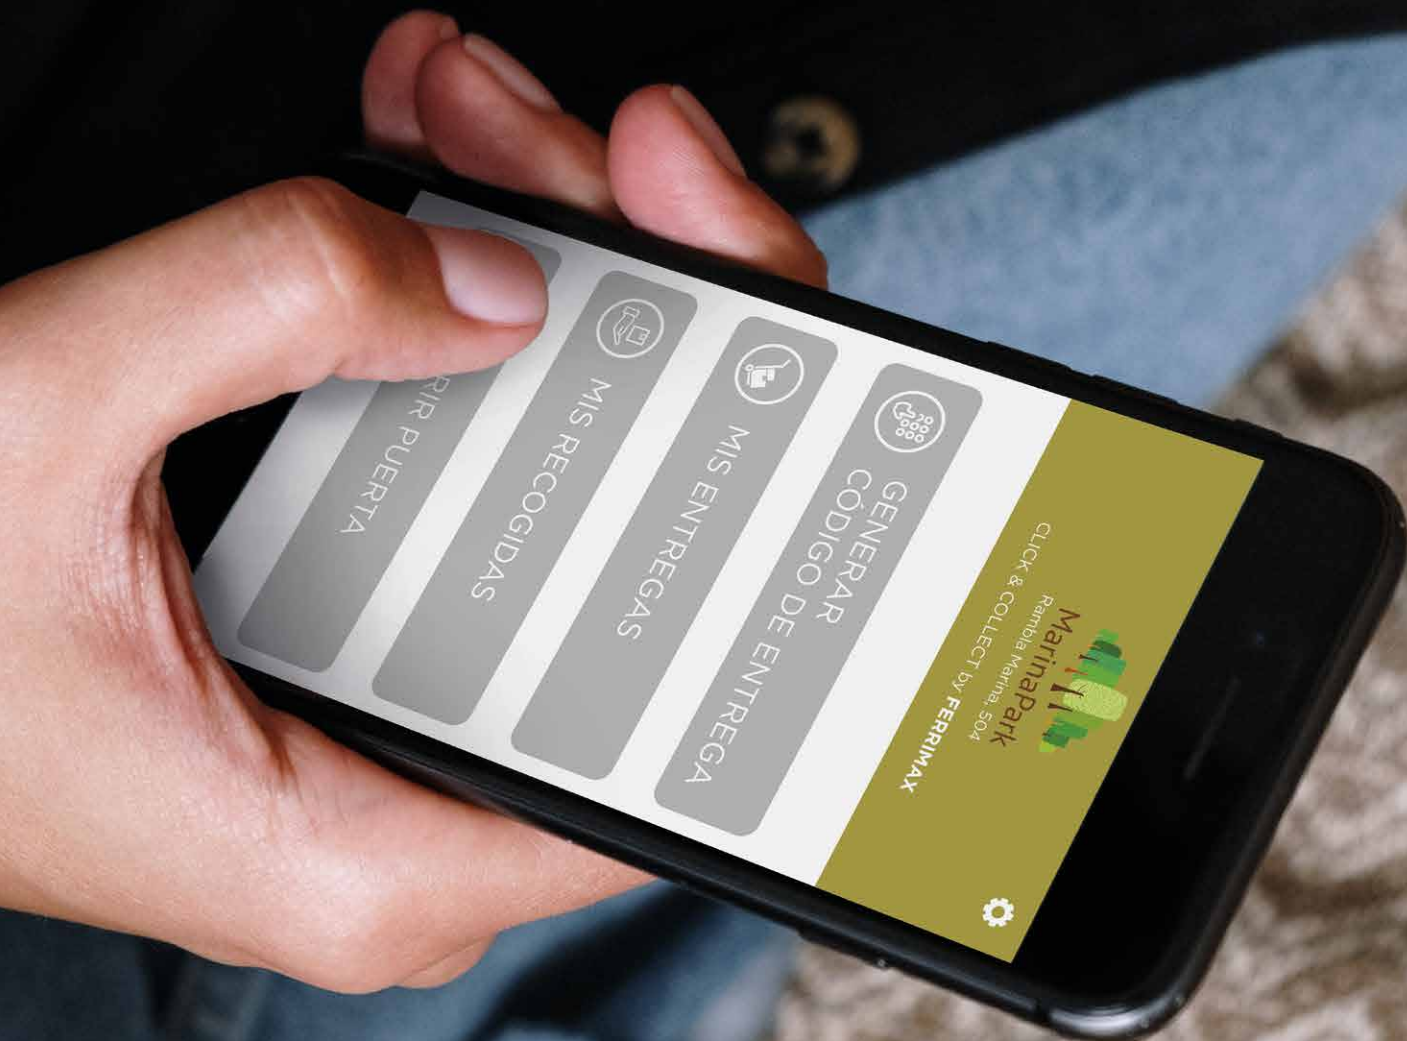

Click
& Collect

El control de sus entregas a solo un clic con la aplicación
Click & Collect by Ferrimax.