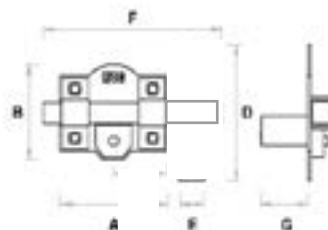

Acabamento niquelado e dourado
Barra em aço de 18 mm
Placa em aço de 2 mm
Trocador em aço de 3 mm
Cilindro em latão de 50 mm de longitud

Llave de 6 claves
Exterior/Interior
6 pins key - External/Internal
Chave de 6 pinos

Nickel plated and golden finish
18 mm steel bar
2 mm steel plate
3 mm steel striking plate
Brass cylinder: 50 mm length

Acabamento niquelado e dourado
Barra em aço de 18 mm
Placa em aço de 2 mm
Trocador em aço de 3 mm
Cilindro em latão de 50 mm de longitud

Llave de 6 claves Exterior
6 pins security key - External
Chave de 6 pinos

Acabado niquelado
Barra en pletina de acero calibreado de 25x10 mm
Placa de acero de 2 mm
Cilindro de latón de 28 mm de longitud

Nickel plated finish
Steel bar of 25x10 mm
2 mm steel plate
Brass cylinder: 28 mm length

Acabamento niquelado
Barra em aço de 25x10 mm
Placa em aço de 2 mm
Cilindro em latão de 28 mm de longitud

Llave de 6 claves Exterior
6 pins key - External
Chave de 6 pinos