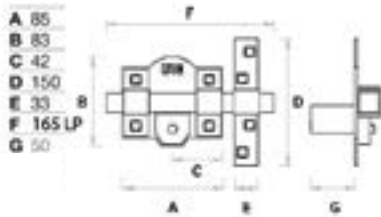

Acabamento niquelado e dourado
Barra em aço de 18 mm
Placa em aço de 2 mm
Trocador em aço de 3 mm
Cilindro em latão de 50 mm de longitud

Llave de 6 claves
Exterior/Interior
6 pins key - External/Internal
Chave de 6 pinos

Nickel plated and golden finish
18 mm steel bar
2 mm steel plate
3 mm steel striking plate
Brass cylinder: 50 mm length

Acabamento niquelado e dourado
Barra em aço de 18 mm
Placa em aço de 2 mm
Trocador em aço de 3 mm
Cilindro em latão de 50 mm de longitud

Llave de 6 claves Exterior
6 pins security key - External
Chave de 6 pinos

Acabado niquelado
Barra en pletina de acero calibreado de 25x10 mm
Placa de acero de 2 mm
Cilindro de latón de 28 mm de longitud

Nickel plated finish
Steel bar of 25x10 mm
2 mm steel plate
Brass cylinder: 28 mm length

Acabamento niquelado
Barra em aço de 25x10 mm
Placa em aço de 2 mm
Cilindro em latão de 28 mm de longitud

Llave de 6 claves Exterior
6 pins key - External
Chave de 6 pinos