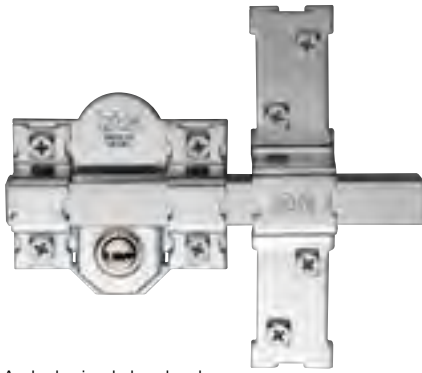

301LP/80

SISTEMA L

Acabado niquelado y dorado
Barra de acero calibreado de 18 mm
Placa de acero de 2 mm
Cerradero en acero de 3 mm
Cilindro de latón de 50 mm de longitud

Nickel plated and golden finish
18 mm steel bar
2 mm steel plate
3 mm steel striking plate
Brass cylinder: 50 mm length

Acabamento niquelado e dourado
Barra em aço de 18 mm
Placa em aço de 2 mm
Trocador em aço de 3 mm
Cilindro em latão de 50 mm de longitud

Llave de 6 claves
Exterior/Interior
6 pins key - External/Internal
Chave de 6 pinos

Llave de 6 claves Exterior
6 pins security key - External
Chave de 6 pinos

Acabado niquelado
Barra en pletina de acero calibreado de 25x10 mm
Placa de acero de 2 mm
Cilindro de latón de 28 mm de longitud

Nickel plated finish
Steel bar of 25x10 mm
2 mm steel plate
Brass cylinder: 28 mm length

Acabamento niquelado
Barra em aço de 25x10 mm
Placa em aço de 2 mm
Cilindro em latão de 28 mm de longitud

Llave de 6 claves Exterior
6 pins key - External
Chave de 6 pinos