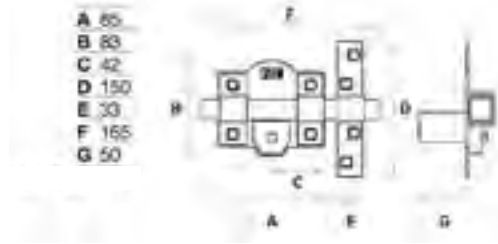

301LP/80

SISTEMA L

Acabado niquelado y dorado
Barra de acero calibreado de 18 mm
Placa de acero de 2 mm
Cerradero en acero de 3 mm
Cilindro de latón de 50 mm de longitud

Nickel plated and golden finish
18 mm steel bar
2 mm steel plate
3 mm steel striking plate
Brass cylinder: 50 mm length

Acabamento niquelado e dourado
Barra em aço de 18 mm
Placa em aço de 2 mm
Trocador em aço de 3 mm
Cilindro em latão de 50 mm de longitud

Llave de 6 claves
Exterior/Interior
6 pins key - External/Internal
Chave de 6 pinos

Llave de 6 claves Exterior
6 pins security key - External
Chave de 6 pinos

Acabado niquelado
Barra en pletina de acero calibreado de 25x10 mm
Placa de acero de 2 mm
Cilindro de latón de 28 mm de longitud

Nickel plated finish
Steel bar of 25x10 mm
2 mm steel plate
Brass cylinder: 28 mm length

Acabamento niquelado
Barra em aço de 25x10 mm
Placa em aço de 2 mm
Cilindro em latão de 28 mm de longitud

Llave de 6 claves Exterior
6 pins key - External
Chave de 6 pinos