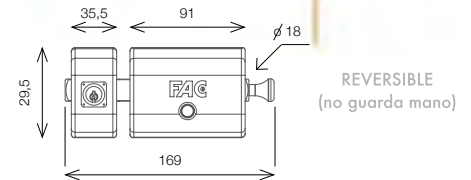

546 RP/80 **RK** ACORAZADO

SISTEMA R

ANTI-BUMPING/ANTI-IMPRESSONING

- Carcasa acorazada
- Escudo protector
- Llave RK Alta seguridad
- Anti-Bumping
- Anti-Impressioning
- Anti-Extracción
- Anti-Taladro
- Anti-Palanqueta
- Anti-Ganzúa

bombillo 50 mm			
		Ref.	Embalaje
Níquel	(caja)	01420	1
Dorado	(caja)	01421	1
Cromo satinado	(caja)	01422	1

bombillo 60 mm			
		Ref.	Embalaje
Níquel	(caja)	01425	1
Dorado	(caja)	01426	1
Cromo satinado	(caja)	01427	1

bombillo 70 mm			
		Ref.	Embalaje
Níquel	(caja)	01430	1
Dorado	(caja)	01431	1
Cromo satinado	(caja)	01432	1