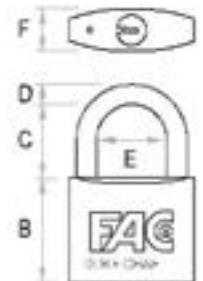

Available with the same key
 Chrome plated and brass body
 Shackle and inside parts made of stainless steel
 Chrome jagged key cylinder
 Available in box and blister
 Supplied with 3 keys

Estos modelos estão disponíveis com a mesma combinação
 Corpo de latão cromado
 Arco e componentes internos em aço inoxidável
 Cilindro cromado de chave dentada
 Disponível em caixa e blister
 Fornecidos com 3 chaves

marino				
	nº claves		Ref.	Emb.
30 MC*	4	(caja)	20401	12
40 mm	5	(caja)	20318	12
	5	(blister)	20422	6
MC*	5	(caja)	20402	12
50 mm	5	(caja)	20317	6
	5	(blister)	20423	6
MC*	5	(caja)	20403	6
60 mm	5	(caja)	20322	6
	5	(blister)	20424	6

MC* Misma clave. Same key. Mesma combinação

	30	40	50	60
A	30	40	50	60
B	28	33	39	50
C	17	24	30	35
D	5	5	8	10
E	15	23	28	33
F	13	13	17	21

MARINO ARCO LARGO

MARINE LONG SHACKLE / MARINO ARCO LONGO

Estos modelos pueden ser suministrados con la misma clave
 Acabado en latón cromado
 Arco y componentes interiores en acero inoxidable
 Cilindro cromado de llave dentada
 Disponibles en caja y blister
 Suministrado con 3 llaves