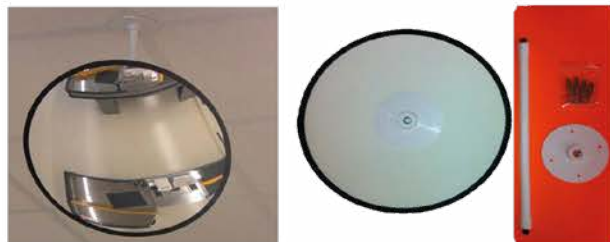

KIT "SU TURNO"

PANTALLA DE DOS DÍGITOS DE 100mm
FABRICADA EN PVC
EL KIT TURNO ESTÁ COMPUESTO POR:
Patalla de dos dígitos Mod.: TD-2
Mando a distancia Mod.: TX-433
Dispensador de Tickets
Rollo de Ticket y cartel indicador

Sistema de turno completo

Ref.	Descripción
2240	kit "SU TURNO" Modelo ECO

ACCESORIOS "SU TURNO"

Fácil de instalar,
manejable y poco pesado

Ref.	Descripción
2230	Dispensador de Turno TURN5

PACK DE 5 ROLLOS DE TURNO
Rollo 2.000 numeros.

Ref.	Descripción
2235	Rollo Rosa
2236	Rollo celeste
2237	Rollo Amarillo
2238	Rollo Verde

ACCESORIOS ESPEJO DE VIGILANCIA

Composición: Polimetilmetacrilato

Ref.	Descripción
2275	Espejo Convexo Tamaño : 60 cm.