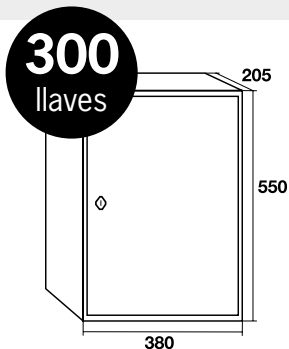

60 llaves

108 llaves

160 llaves

| Modelo | Cód. | Cód. EAN 8421461 | Producto Al x An x F | Embalaje Al x An x F |
|------------|-------|------------------|-------------------------|-------------------------|
| 20 llaves | 04130 | 041302 | 200 x 160 x 80 | 205 x 165 x 85 |
| 48 llaves | 04131 | 041319 | 250 x 180 x 80 | 255 x 190 x 90 |
| 60 llaves | 04132 | 041326 | 300 x 240 x 60 | 375 x 295 x 65 |
| 108 llaves | 04133 | 041333 | 300 x 240 x 80 | 300 x 240 x 80 |
| 160 llaves | 04141 | 041418 | 370 x 280 x 80 | 380 x 295 x 85 |

Portallaves acero de gran capacidad

Clasificador de llaves con apertura de libro.
Ganchos ajustables en altura.
Hoja índice y llaveros de etiquetado incluido.
Los llaveros son regulables en altura.

200 llaves

300 llaves

| Modelo | Cód. | Cód. EAN 8421461 | Producto Al x An x F | Embalaje Al x An x F |
|----------------------|-------|------------------|-------------------------|-------------------------|
| 200 llaves (1 hoja) | 11200 | 112002 | 550 x 380 x 140 | 560 x 385 x 145 |
| 300 llaves (2 hojas) | 11300 | 113009 | 550 x 380 x 205 | 620 x 460 x 280 |