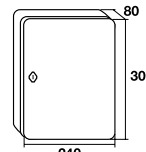

Portallaves acero

Clasificador de llaves con apertura de libro.
Hoja índice y llaveros de etiquetado incluidos.

60459

48 llaves

60 llaves

* No se proporcionan sueltos los llaveros con etiquetas

20 llaves

48 llaves

60 llaves

108 llaves

160 llaves

| Modelo | Cód. | Cód. EAN 8421461 | Producto Al x An x F | Embalaje Al x An x F |
|------------|-------|------------------|-------------------------|-------------------------|
| 20 llaves | 04130 | 041302 | 200 x 160 x 80 | 205 x 165 x 85 |
| 48 llaves | 04131 | 041319 | 250 x 180 x 80 | 255 x 190 x 90 |
| 60 llaves | 04132 | 041326 | 300 x 240 x 60 | 375 x 295 x 65 |
| 108 llaves | 04133 | 041333 | 300 x 240 x 80 | 300 x 240 x 80 |
| 160 llaves | 04141 | 041418 | 370 x 280 x 80 | 380 x 295 x 85 |

Portallaves acero de gran capacidad

Clasificador de llaves con apertura de libro.
Ganchos ajustables en altura.
Hoja índice y llaveros de etiquetado incluido.
Los llaveros son regulables en altura.

200 llaves

300 llaves

| Modelo | Cód. | Cód. EAN 8421461 | Producto Al x An x F | Embalaje Al x An x F |
|----------------------|-------|------------------|-------------------------|-------------------------|
| 200 llaves (1 hoja) | 11200 | 112002 | 550 x 380 x 140 | 560 x 385 x 145 |
| 300 llaves (2 hojas) | 11300 | 113009 | 550 x 380 x 205 | 620 x 460 x 280 |