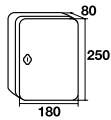

Portallaves acero

Clasificador de llaves con apertura de libro.
Hoja índice y llaveros de etiquetado incluidos.

60459

48 llaves

60 llaves

* No se proporcionan sueltos los llaveros con etiquetas

20 llaves

48 llaves

60 llaves

108 llaves

160 llaves

| Modelo | Cód. | Cód. EAN 8421461 | Producto Al x An x F | Embalaje Al x An x F |
|------------|-------|------------------|-------------------------|-------------------------|
| 20 llaves | 04130 | 041302 | 200 x 160 x 80 | 205 x 165 x 85 |
| 48 llaves | 04131 | 041319 | 250 x 180 x 80 | 255 x 190 x 90 |
| 60 llaves | 04132 | 041326 | 300 x 240 x 60 | 375 x 295 x 65 |
| 108 llaves | 04133 | 041333 | 300 x 240 x 80 | 300 x 240 x 80 |
| 160 llaves | 04141 | 041418 | 370 x 280 x 80 | 380 x 295 x 85 |

Portallaves acero de gran capacidad

Clasificador de llaves con apertura de libro.
Ganchos ajustables en altura.
Hoja índice y llaveros de etiquetado incluido.
Los llaveros son regulables en altura.

200 llaves

300 llaves

| Modelo | Cód. | Cód. EAN 8421461 | Producto Al x An x F | Embalaje Al x An x F |
|----------------------|-------|------------------|-------------------------|-------------------------|
| 200 llaves (1 hoja) | 11200 | 112002 | 550 x 380 x 140 | 560 x 385 x 145 |
| 300 llaves (2 hojas) | 11300 | 113009 | 550 x 380 x 205 | 620 x 460 x 280 |