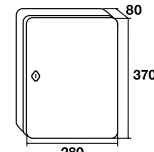

Portallaves acero

Clasificador de llaves con apertura de libro.
Hoja índice y llaveros de etiquetado incluidos.

60459

48 llaves

60 llaves

* No se proporcionan sueltos los llaveros con etiquetas

20 llaves

48 llaves

60 llaves

108 llaves

160 llaves

| Modelo | Cód. | Cód. EAN 8421461 | Producto Al x An x F | Embalaje Al x An x F |
|------------|-------|------------------|-------------------------|-------------------------|
| 20 llaves | 04130 | 041302 | 200 x 160 x 80 | 205 x 165 x 85 |
| 48 llaves | 04131 | 041319 | 250 x 180 x 80 | 255 x 190 x 90 |
| 60 llaves | 04132 | 041326 | 300 x 240 x 60 | 375 x 295 x 65 |
| 108 llaves | 04133 | 041333 | 300 x 240 x 80 | 300 x 240 x 80 |
| 160 llaves | 04141 | 041418 | 370 x 280 x 80 | 380 x 295 x 85 |

Portallaves acero de gran capacidad

Clasificador de llaves con apertura de libro.
Ganchos ajustables en altura.
Hoja índice y llaveros de etiquetado incluido.
Los llaveros son regulables en altura.

200 llaves

300 llaves

| Modelo | Cód. | Cód. EAN 8421461 | Producto Al x An x F | Embalaje Al x An x F |
|----------------------|-------|------------------|-------------------------|-------------------------|
| 200 llaves (1 hoja) | 11200 | 112002 | 550 x 380 x 140 | 560 x 385 x 145 |
| 300 llaves (2 hojas) | 11300 | 113009 | 550 x 380 x 205 | 620 x 460 x 280 |