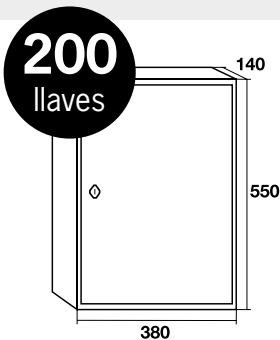

60 llaves

108 llaves

160 llaves

| Modelo | Cód. | Cód. EAN 8421461 | Producto Al x An x F | Embalaje Al x An x F |
|------------|-------|------------------|-------------------------|-------------------------|
| 20 llaves | 04130 | 041302 | 200 x 160 x 80 | 205 x 165 x 85 |
| 48 llaves | 04131 | 041319 | 250 x 180 x 80 | 255 x 190 x 90 |
| 60 llaves | 04132 | 041326 | 300 x 240 x 60 | 375 x 295 x 65 |
| 108 llaves | 04133 | 041333 | 300 x 240 x 80 | 300 x 240 x 80 |
| 160 llaves | 04141 | 041418 | 370 x 280 x 80 | 380 x 295 x 85 |

Portallaves acero de gran capacidad

Clasificador de llaves con apertura de libro.
Ganchos ajustables en altura.
Hoja índice y llaveros de etiquetado incluido.
Los llaveros son regulables en altura.

200 llaves

300 llaves

| Modelo | Cód. | Cód. EAN 8421461 | Producto Al x An x F | Embalaje Al x An x F |
|----------------------|-------|------------------|-------------------------|-------------------------|
| 200 llaves (1 hoja) | 11200 | 112002 | 550 x 380 x 140 | 560 x 385 x 145 |
| 300 llaves (2 hojas) | 11300 | 113009 | 550 x 380 x 205 | 620 x 460 x 280 |