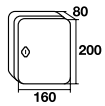

Portallaves acero

Clasificador de llaves con apertura de libro.
Hoja índice y llaveros de etiquetado incluidos.

60459

48 llaves

60 llaves

* No se proporcionan sueltos los llaveros con etiquetas

20 llaves

48 llaves

60 llaves

108 llaves

160 llaves

| Modelo | Cód. | Cód. EAN 8421461 | Producto Al x An x F | Embalaje Al x An x F |
|------------|-------|------------------|-------------------------|-------------------------|
| 20 llaves | 04130 | 041302 | 200 x 160 x 80 | 205 x 165 x 85 |
| 48 llaves | 04131 | 041319 | 250 x 180 x 80 | 255 x 190 x 90 |
| 60 llaves | 04132 | 041326 | 300 x 240 x 60 | 375 x 295 x 65 |
| 108 llaves | 04133 | 041333 | 300 x 240 x 80 | 300 x 240 x 80 |
| 160 llaves | 04141 | 041418 | 370 x 280 x 80 | 380 x 295 x 85 |

Portallaves acero de gran capacidad

Clasificador de llaves con apertura de libro.
Ganchos ajustables en altura.
Hoja índice y llaveros de etiquetado incluido.
Los llaveros son regulables en altura.

200 llaves

300 llaves

| Modelo | Cód. | Cód. EAN 8421461 | Producto Al x An x F | Embalaje Al x An x F |
|----------------------|-------|------------------|-------------------------|-------------------------|
| 200 llaves (1 hoja) | 11200 | 112002 | 550 x 380 x 140 | 560 x 385 x 145 |
| 300 llaves (2 hojas) | 11300 | 113009 | 550 x 380 x 205 | 620 x 460 x 280 |