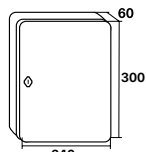

Portallaves acero

Clasificador de llaves con apertura de libro.
Hoja índice y llaveros de etiquetado incluidos.

60459

48 llaves

60 llaves

* No se proporcionan sueltos los llaveros con etiquetas

20 llaves

48 llaves

60 llaves

108 llaves

160 llaves

| Modelo | Cód. | Cód. EAN 8421461 | Producto Al x An x F | Embalaje Al x An x F |
|------------|-------|------------------|-------------------------|-------------------------|
| 20 llaves | 04130 | 041302 | 200 x 160 x 80 | 205 x 165 x 85 |
| 48 llaves | 04131 | 041319 | 250 x 180 x 80 | 255 x 190 x 90 |
| 60 llaves | 04132 | 041326 | 300 x 240 x 60 | 375 x 295 x 65 |
| 108 llaves | 04133 | 041333 | 300 x 240 x 80 | 300 x 240 x 80 |
| 160 llaves | 04141 | 041418 | 370 x 280 x 80 | 380 x 295 x 85 |

300 llaves

| Modelo | Cód. | Cód. EAN 8421461 | Producto Al x An x F | Embalaje Al x An x F |
|----------------------|-------|------------------|-------------------------|-------------------------|
| 200 llaves (1 hoja) | 11200 | 112002 | 550 x 380 x 140 | 560 x 385 x 145 |
| 300 llaves (2 hojas) | 11300 | 113009 | 550 x 380 x 205 | 620 x 460 x 280 |