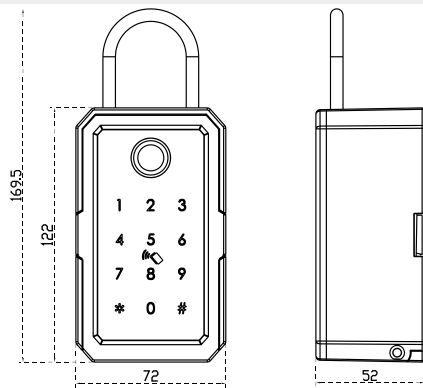

Crea automatizaciones con otros dispositivos conectados a través de un smartphone.