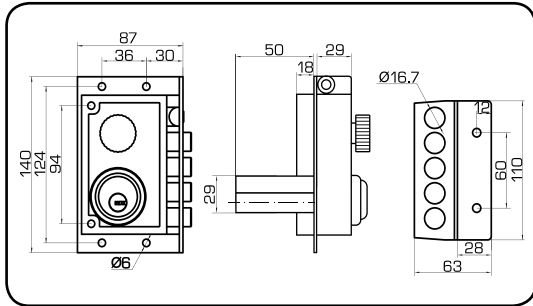

SERIE ONIX

- 2 modelos disponibles, para puertas de apertura: **derecha o izquierda.**
- 5 Llaves de puntos fabricadas en latón.
- Longitud del cilindro exterior 48.5 mm.
- Fabricado en acero, **acabado en pintura epoxi negro, dorado o marrón.**
- Picaporte y palanca con acabado satinado.
- 4 bulones Ø15 mm + resbalón.
- Incluye tornillería para su instalación.

Esquema apertura izquierda

Esquema apertura derecha

Atractivo empaquetado

Modelo disponible para puertas de apertura derecha e izquierda

Incluye rodillo de guía

Escudo embellecedor a juego con el cilindro

CERRADURAS DE SOBREPONER

MODELO	CÓDIGO	APERTURA	ACABADO	DIMENSIONES DE CILINDRO	Uds.	Uds.	EAN
ONIX NEGRO APERTURA DERECHA	24055	DERECHA	■ + CILINDRO NIQUELADO	48.5 MM	1	10	8421461240552
ONIX NEGRO APERTURA IZQUIERDA	24056	IZQUIERDA	■ + CILINDRO NIQUELADO	48.5 MM	1	10	8421461240569
ONIX MARRÓN APERTURA DERECHA	24057	DERECHA	■ + CILINDRO NIQUELADO	48.5 MM	1	10	8421461240576
ONIX MARRÓN APERTURA IZQUIERDA	24058	IZQUIERDA	■ + CILINDRO NIQUELADO	48.5 MM	1	10	8421461240583
ONIX DORADO APERTURA DERECHA	24059	DERECHA	■ + CILINDRO DORADO	48.5 MM	1	10	8421461240590
ONIX DORADO APERTURA IZQUIERDA	24060	IZQUIERDA	■ + CILINDRO DORADO	48.5 MM	1	10	8421461240606
ACCESORIOS	CÓDIGO	APERTURA	ACABADO	DIMENSIONES DE CILINDRO	Uds.	Uds.	EAN
LLAVE EN BRUTO ONIX	24198	-	-	-	1	20	8421461241986