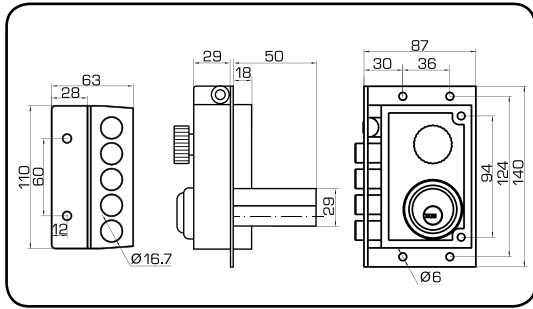

SERIE ONIX

- 2 modelos disponibles, para puertas de apertura: **derecha o izquierda.**
- 5 Llaves de puntos fabricadas en latón.
- Longitud del cilindro exterior 48.5 mm.
- Fabricado en acero, **acabado en pintura epoxi negro, dorado o marrón.**
- Picaporte y palanca con acabado satinado.
- 4 bulones Ø15 mm + resbalón.
- Incluye tornillería para su instalación.

Esquema apertura izquierda

Esquema apertura derecha

Atractivo empaquetado

Modelo disponible para puertas de apertura derecha e izquierda

Incluye rodillo de guía

Escudo embellecedor a juego con el cilindro

CERRADURAS DE SOBREPONER

MODELO	CÓDIGO	APERTURA	ACABADO	DIMENSIONES DE CILINDRO	Uds.	Uds.	EAN
ONIX NEGRO APERTURA DERECHA	24055	DERECHA	■ + CILINDRO NIQUELADO	48.5 MM	1	10	8421461240552
ONIX NEGRO APERTURA IZQUIERDA	24056	IZQUIERDA	■ + CILINDRO NIQUELADO	48.5 MM	1	10	8421461240569
ONIX MARRÓN APERTURA DERECHA	24057	DERECHA	■ + CILINDRO NIQUELADO	48.5 MM	1	10	8421461240576
ONIX MARRÓN APERTURA IZQUIERDA	24058	IZQUIERDA	■ + CILINDRO NIQUELADO	48.5 MM	1	10	8421461240583
ONIX DORADO APERTURA DERECHA	24059	DERECHA	■ + CILINDRO DORADO	48.5 MM	1	10	8421461240590
ONIX DORADO APERTURA IZQUIERDA	24060	IZQUIERDA	■ + CILINDRO DORADO	48.5 MM	1	10	8421461240606
ACCESORIOS	CÓDIGO	APERTURA	ACABADO	DIMENSIONES DE CILINDRO	Uds.	Uds.	EAN
LLAVE EN BRUTO ONIX	24198	-	-	-	1	20	8421461241986