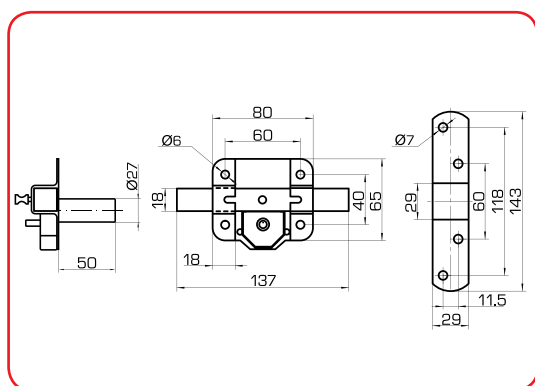

# SERIE LINE

LLAVES DE PUNTOS  
**x5**

- Para puertas de **apertura izquierda o derecha**.
- 5 Llaves de puntos fabricadas en latón.
- Longitud del cilindro exterior 50 mm.
- Fabricado en **acero**.
- Acabado **cromado o pintura epoxi**.
- Incluye tornillería para su montaje.

24013 - Classic + Cilindro Classic 60 (30-30)

Atractivo empaquetado

Detalle del cilindro

Escudo embellecedor a juego con el cilindro

CERRADURAS DE SOBREPONER

MODELO	CÓDIGO	ACABADO	DIMENSIONES DE CILINDRO	Uds.	Uds.	EAN
LINE CROMADO	24035	■ + CILINDRO NÍQUEL	50 MM	1	10	8421461240354
LINE NEGRO	24036	■ + CILINDRO NÍQUEL	50 MM	1	10	8421461240361

ACCESORIOS	CÓDIGO	ACABADO	DIMENSIONES DE CILINDRO	Uds.	Uds.	EAN
LLAVE EN BRUTO CERROJO PUNTOS	24029	-	-	1	20	8421461240293