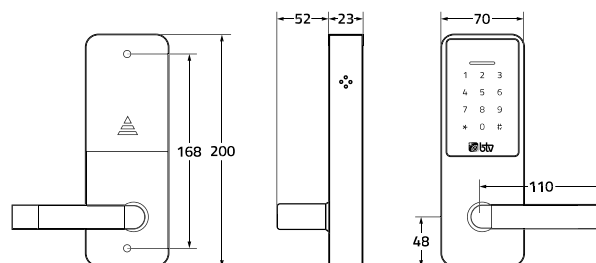

Kenia

Cerradura electrónica para apartamentos o habitaciones de alquiler.

Facilita el acceso del huésped y del personal del establecimiento sin necesidad de entregar llaves físicas.

Control desde app

Gestión de usuarios

Apto para exteriores

3 Llaves emergencia

¿Quieres ver cómo funciona?

Cerradura para apartamentos o habitaciones de alquiler.

- Cerradura electrónica con **cuerpo macizo fabricado en aleación de Zinc con tratamiento anticorrosión.**
- **Cerradura y electrónica tropicalizadas** para evitar oxidación en ambientes de alta humedad.
- Para puertas con espesores comprendidos entre 28 y 110 mm
- Disponible manilla para puertas con **apertura a derechas o izquierdas.**
- **Manilla anti-manipulación con giro libre,** evita forzar la apertura haciendo palanca.
- Conexión **Micro USB** para alimentación en caso de agotamiento de pilas, situada en la base de la carcasa.
- **Teclado táctil retroiluminado.**

Cerrojo

Cerrojo adaptable a cualquier puerta con cuadradillo. Resbalón simple anti fricción.

Compatible con cerraduras de seguridad antipánico automáticas.

Modos de apertura

- **Llave electrónica,** el administrador de la cerradura envía la llave electrónica al huésped a través de la app y éste procede a la apertura vía Bluetooth mediante la app.
- **Clave numérica,** remitida a través de sms, email, whatsapp, etc.
- **Llave mecánica** de emergencia.

App iLockey

Permite crear, enviar y gestionar las claves y llaves electrónicas sin necesidad de estar cerca de la cerradura, además mediante la conectividad Bluetooth se puede acceder al registro de aperturas, consultar el estado de la carga de las pilas y asignar claves de acceso permanentes.