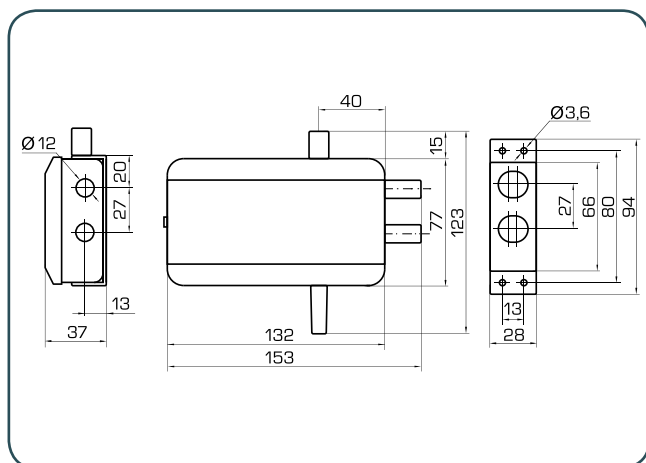

SERIE GUARDIAN

MANDO INALÁMBRICO

x4

Apertura y cierre mediante mando a distancia inalámbrico

- Cerradura de seguridad invisible desde el exterior. Aumenta la protección contra robo al no poderse forzar desde afuera.
- Fácil instalación en el interior de cualquier puerta de madera o metal mediante tornillos.
- Instalación tanto en **horizontal como en vertical**.
- Apertura y cierre sin necesidad de llave, funciona mediante mando a distancia inalámbrico.
- Incluye 4 mandos inalámbricos con sistema de conversión digital. No pueden ser codificados ni duplicados.
- Fabricada en **acero inoxidable** para una mayor durabilidad, con un diseño robusto.
- Alimentación mediante 4 pilas AA 1,5V (no incluidas) + 1 pila 23A 12V (incluida).
- Sistema de desbloqueo interior para casos de emergencia.
- Alarma sonora para apertura y cierre.
- Dispone de **circuito alternativo que se activa en caso de agotamiento de pilas y permite su apertura de emergencia**.

CERRADURAS DE SOBREPONER

El producto incluye cuerpo principal de la cerradura, alojamiento de bulones, antena, 4 mandos a distancia, 1 pila de 12V, placa de anclaje y tornillería necesaria para su instalación.

Máxima seguridad. 2 bulones de Ø 12 mm

Acceso sin llave

Atractivo empaquetado

Funciona con 4 pilas AA 1,5V (no incluidas) + 1 pila 23A 12V (incluida)

MODELO	CÓDIGO	ACABADO	Uds.	Uds.	EAN
GUARDIAN	60711		1	10	7421461607119
ACCESORIOS	CÓDIGO	ACABADO	Uds.	Uds.	EAN
MANDO INALÁMBRICO	60712	-	1	-	8421461607126