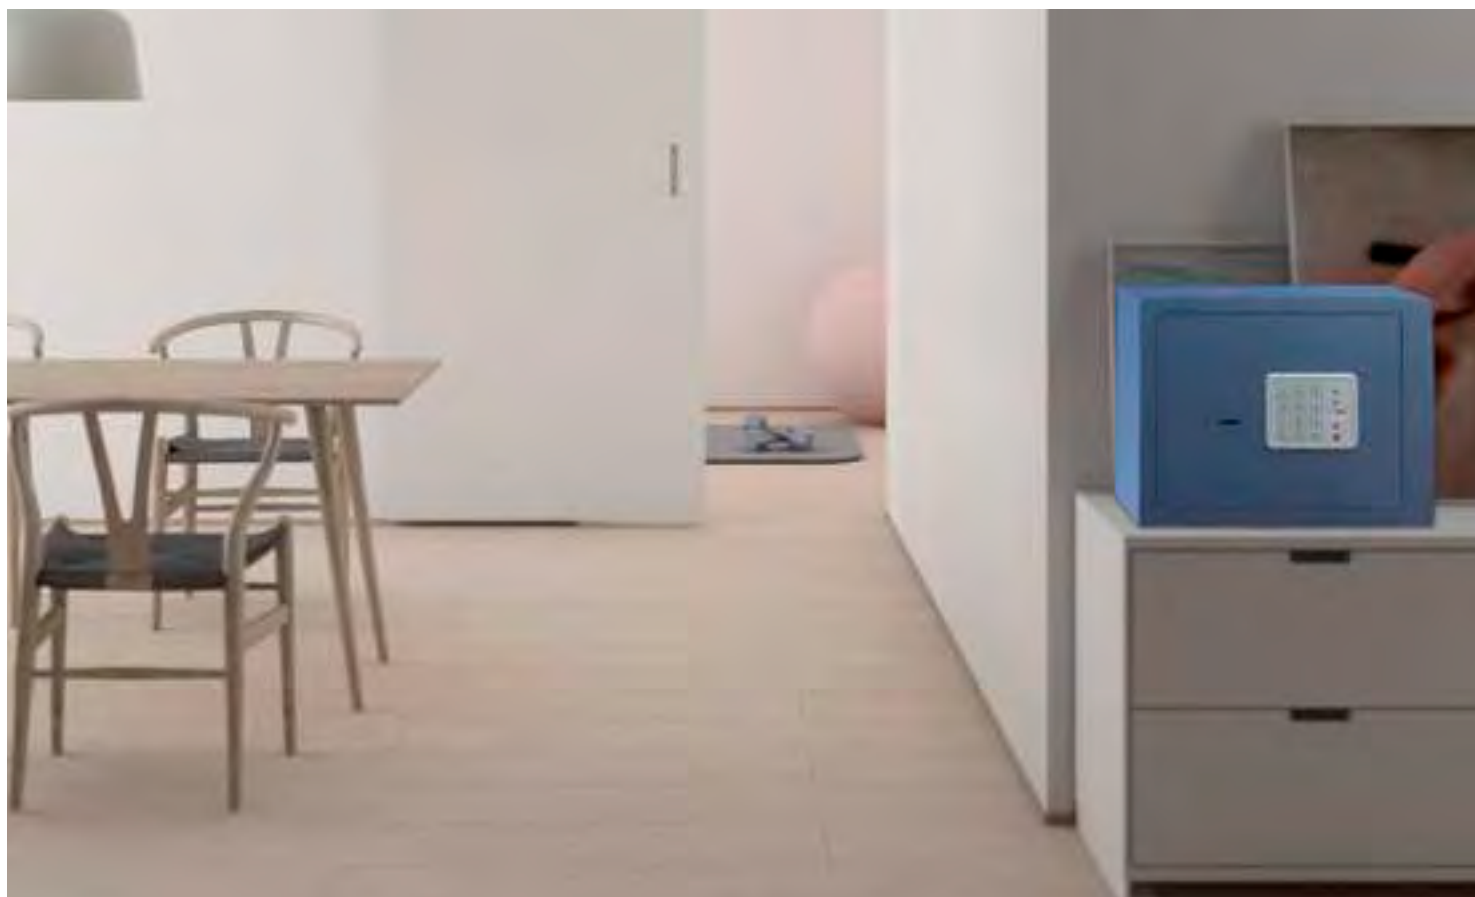

MODELO	COD		mm.	(Al x An x F)		kg	L.	Cod. EAN 8421461	PVP €
ZA E-27	11499	EXTERIOR	270 x 350 x 300	INTERIOR 256 x 342 x 237	1	23	25	114990	286,00
ZA E-34	11500	EXTERIOR	340 x 480 x 300	INTERIOR 330 x 472 x 245	1	36	39	115003	363,00
ZA E-40	11501	EXTERIOR	400 x 400 x 300	INTERIOR 390 x 392 x 245	1	36	38	115010	383,00
ZA E-56	11502	EXTERIOR	560 x 400 x 300	INTERIOR 550 x 392 x 245	2	50	54	115027	424,00
ZA E-40 RA	11506	EXTERIOR	440 x 400 x 300	INTERIOR 430 x 392 x 245	1	38,4	42	115065	409,00
ZA E-56 RA	11507	EXTERIOR	600 x 400 x 300	INTERIOR 590 x 392 x 245	2	51	58	115072	450,00
ZA L-27*	11509	EXTERIOR	270 x 350 x 300	INTERIOR 256 x 342 x 237	1	23	25	115096	245,00
ZA L-34*	11510	EXTERIOR	340 x 480 x 300	INTERIOR 330 x 472 x 245	1	36	39	115102	322,00
ZA L-40*	11511	EXTERIOR	400 x 400 x 300	INTERIOR 390 x 392 x 245	1	36	38	115119	342,00
ZA L-56*	11512	EXTERIOR	560 x 400 x 300	INTERIOR 550 x 392 x 245	2	50	54	115126	383,00

OPCIONES

	60049							600493	56,00

Peanas para modelos 40/56	60040 60041	Alto 100mm. Alto 300mm.		600400 600417	52,00 73,00

* Hasta fin de existencias

Tarifa IVA no incluido