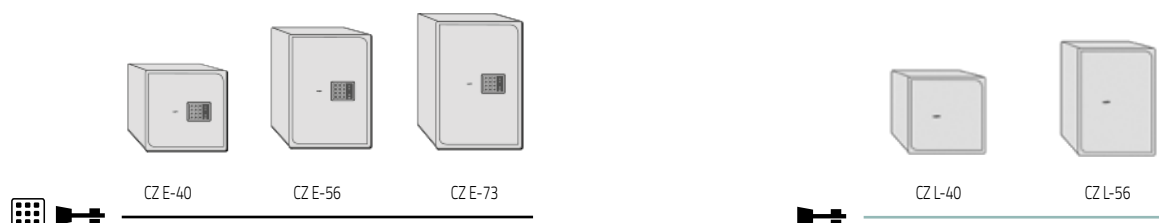

Características

Espesor de puerta:	12 mm.
Espesor de cuerpo:	8 mm.
Bulones:	6 a 8 x Ø25 mm. a 3 lados.
Protección adicional zona cerradura:	mediante placa antitaladro de acero al manganeso.
Color:	Gris especial moteado
Orificios para anclajes:	3 pared / 3 suelo - Ø12 mm.
Iluminación interior:	LEDs de bajo consumo (modelos electrónicos)

Sistema de cierre

Modelos L:

Cerradura : Cerradura de gorjas de alta seguridad.

Modelos E:

Cerradura : Cerradura de gorjas de alta seguridad, con llave adicional de desbloqueo (se requiere de la llave de uso siempre para abrir la caja)

MODELO	COD		mm.	(Al x An x F)		kg	L.	Cod. EAN
								8421461
CZ E-40	11620	EXTERIOR	400 x 400 x 300	INTERIOR 380 x 384 x 235	1	58	34	116208
CZ E-56	11621	EXTERIOR	560 x 400 x 300	INTERIOR 540 x 384 x 235	2	76	49	116215
CZ E-73	11622	EXTERIOR	730 x 450 x 300	INTERIOR 710 x 434 x 235	3	103	72	116222
CZ L-40	11630	EXTERIOR	400 x 400 x 300	INTERIOR 380 x 384 x 235	1	58	34	116307
CZ L-56	11631	EXTERIOR	560 x 400 x 300	INTERIOR 540 x 384 x 235	2	76	49	116314
OPCIONES								
	60049							600493