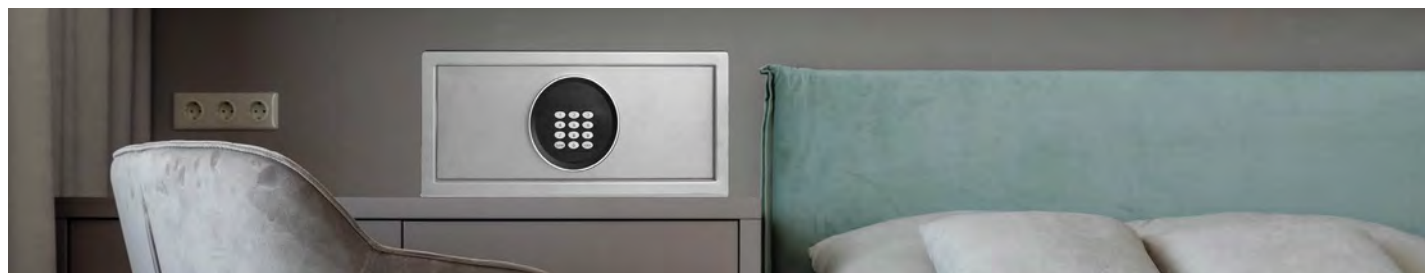

Perla

TECLADO ELECTRÓNICO

BULONES A UN LADO

ILUMINACIÓN INTERIOR

CERRADURA DE EMERGENCIA

**NUEVA
CAJA
FUERTE**

Perla 25

Especificaciones técnicas

Espesor de puerta:	4 mm.
Espesor de cuerpo:	1,5 mm.
Bulones:	2 x Ø20 mm.
Color:	Blanco.
Orificios anclajes:	en base y fondo.
Iluminación interior:	LEDs de bajo consumo.

Perla 15

Sistema de cierre

- **Cerradura electrónica** con 1 código de uso de 3 a 6 dígitos. 1 código de emergencia de 6 dígitos.
- **Alimentación:** 4 pilas AA de 1,5V.