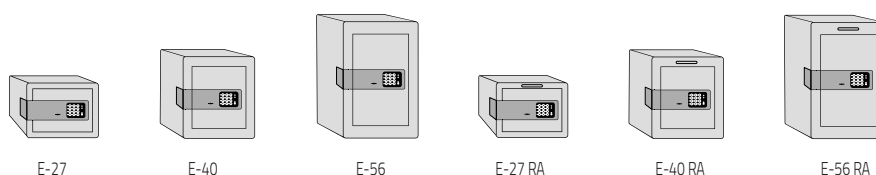

## Sistema de cierre

<b>Cerradura :</b>	Cerradura de gorjas con cerradura de emergencia de seguridad.
<b>Cerradura electrónica con:</b>	1 Código de Uso de 2 a 15 dígitos. 1 Código de Emergencia de 8 dígitos. Retardo programable de 1 a 99 minutos.
<b>Alimentación:</b>	4 pilas AA de 1,5V incluidas. Aviso de pilas bajas. Toma de alimentación exterior con pila de 9V. (6LR61).

Illuminación interior mediante LEDs de bajo consumo

E-56

E-27

E-40

E-56

E-27 RA

E-40 RA

E-56 RA