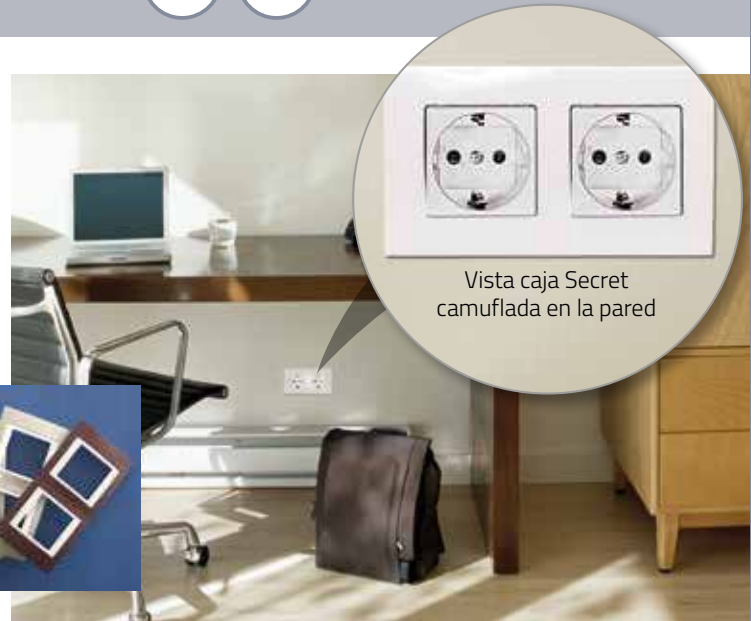

SERIE SECRET

Caja fuerte especialmente diseñada para ser camuflada en la pared. Su capacidad permite alojar efectivo o pequeños objetos de valor.

Varios modelos disponibles: simulando un enchufe o una toma telefónica. El producto incluye un embellecedor. Su absoluto mimetismo con el ambiente hará que los ladrones no reparen en ella.

Modelo compatible con los embellecedores de la vivienda.

Características

- Construída en chapa de alta resistencia a la percusión de 1mm de espesor.
- Espesor mínimo de pared para empotrar: 15cm.
- 2 cajones interiores.
- Color negro.

Sistema de cierre

Cerradura :

Modelos 303-T y 305-T: con falsa tapa de teléfono. Cerradura tripala de seguridad

Modelo 307: cerradura de llave de puntos y falsa tapa de doble enchufe

MODELO	COD	mm.	(Al x An x F)		kg	L.	Cod. EAN 8421461
303-T	70832	EXTERIOR	160 x 320 x 130	3	3,4	6	708328
305-T	70833	EXTERIOR	220 x 380 x 130	3	4,4	10	708335
307	70834	EXTERIOR	220 x 380 x 130	2	4,5	10	708342