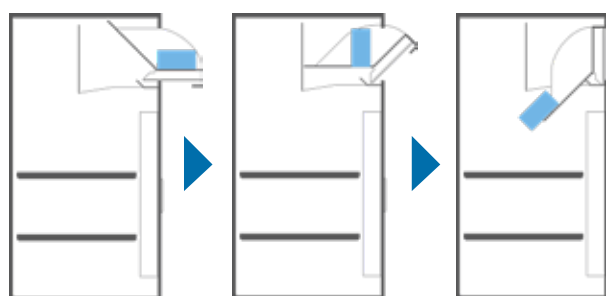

Vista detalle tambor.

DEP E-60-T con tambor

Funcionamiento de modelos con tambor

DEP E-60-C

DEPL-60-C

DEPE-60-T

DEPL-60-T

DEPE-76-T

DEPL-76-T

MODELO	COD		 mm.	(Al x An x F)		 kg	L.	Cod. EAN 8421461
CAJÓN								
								
DEP E-60-C	10751	EXTERIOR	600 x 400 x 400	INTERIOR 300 x 390 x 340	1	62	40	107510
								
DEP L-60-C	10752	EXTERIOR	600 x 400 x 400	INTERIOR 300 x 390 x 340	1	62	40	107527
TAMBOR								
								
DEP E-60-T	10753	EXTERIOR	600 x 400 x 400	INTERIOR 300 x 390 x 340	1	55	40	107534
DEP E-76-T	10755	EXTERIOR	760 x 400 x 400	INTERIOR 460 x 390 x 340	2	73	40	107558
								
DEP L-60-T	10754	EXTERIOR	600 x 400 x 400	INTERIOR 300 x 390 x 340	1	55	40	107541
DEP L-76-T	10756	EXTERIOR	760 x 400 x 400	INTERIOR 460 x 390 x 340	2	73	40	107565
OPCIONES								
 	60049							600493