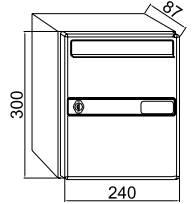

Incluido de serie

Opciones

Colores personalizados.
Ver pág. 76

Soporte anticáida.

Negro/ Inox. satinado

207 x 30 mm.

Negro / Inox. brillo

Negro / Inox. satinado