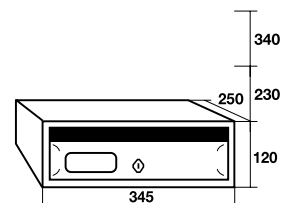

325 x 20 mm.

Negro / Inox. brillo

Negro / Arena perla

Negro / Bronce

Titanio / Titanio

NUEVO

Medidas		345 x 250					
Color Cuerpo	Color Puerta	Cód.	€	Cód.	€	Cód.	€
Negro	Inox. brillo	16006		26006		36006	
Negro	Arena perla	16009		26009		36009	
Negro	Bronce	16002		26002		36002	
Titanio	Titanio	16025		26025		36025	
Uds./caja		5		3		2	