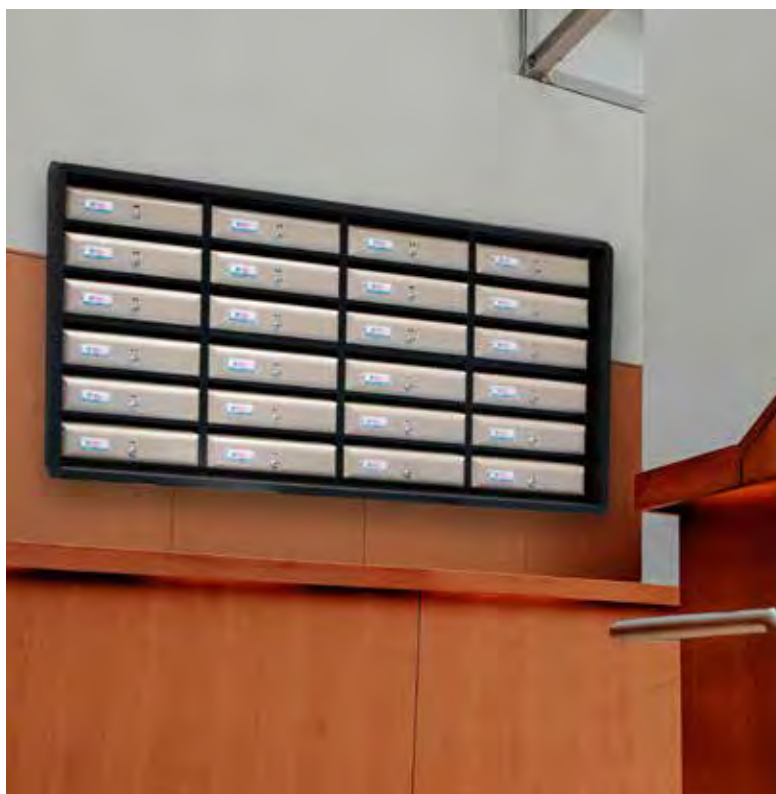

SERIE SEVILLA

Cuerpo de acero pintado en negro o titanio. Puertas en acero pintado y acero inoxidable (Calidad AISI 304).

Titanio / Titanio

Incluido de serie

60608 60425

Opciones

Colores personalizados.
Ver pág. 76

325 x 20 mm.

Negro / Inox. brillo

Negro / Arena perla

Negro / Bronce

Titanio / Titanio

NUEVO

Medidas		345 x 250					
Color Cuerpo	Color Puerta	Cód.	€	Cód.	€	Cód.	€
Negro	Inox. brillo	16006		26006		36006	
Negro	Arena perla	16009		26009		36009	
Negro	Bronce	16002		26002		36002	
Titanio	Titanio	16025		26025		36025	
Uds./caja		5		3		2	