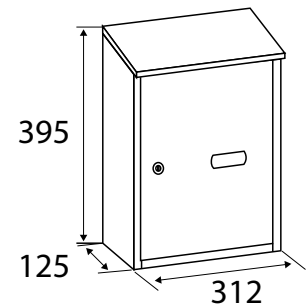

ACERO SERIE RECOGECARTAS

Construidos en chapa de acero pintada, o en acero inoxidable (calidad 304) brillo.
Cerradura Grado 1 según normativa EN-13724.

Incluido de serie

Vista exterior acero con bocacartas

Vista interior acero inoxidable

Vista de la parte posterior

Soporte anticáida

Acero Inoxidable

Blanco

Negro

Bronce

	Recogecartas		KIT Bocacartas + recogecartas	
Color	Código		Código	
Ac. Inoxidable	00441		10441*	
Blanco	00442		00414	
Negro	00443		00415	
Bronce	66309		10440	
Uds./caja				6