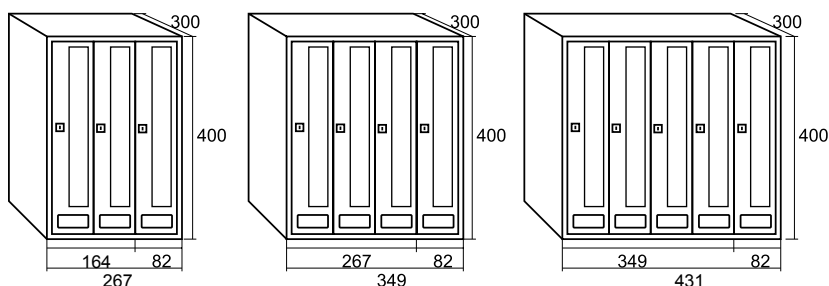

Negro/ Plata

300 x 22 mm.

ROTULACIÓN EN PUERTA*

Cód.		Uds.
10431	GRABADO Solo modelos inox	de 1 a 3 caracteres
10432		de 4 a 10 caracteres
NUEVO 10437	ROTULACIÓN POR IMPRESIÓN	Solo modelos pintados

* Mínimo 20 buzones