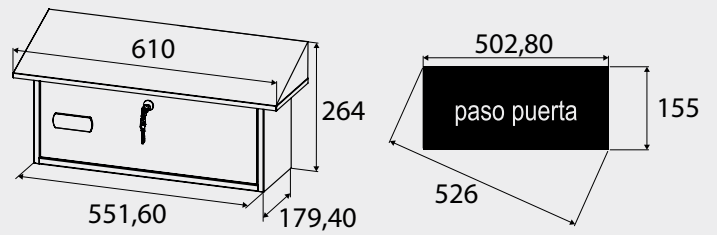

serie Panera

Buzón de exterior fabricado en acero galvanizado pintado en color blanco.

Diseñado para facilitar el reparto a domicilio de pan sin necesidad de que el usuario se encuentre en su domicilio.

Cuando queramos recoger nuestro encargo, abriremos el buzón utilizando la llave particular.

Cerradura de serreta

Pomo automático

Color	Cerradura	Código	Embalaje Al x An x F
	Panera con cerradura de serreta	10685	300 x 630 x 225
	Panera con cerradura de pomo automático	10686	
Uds. / caja			1