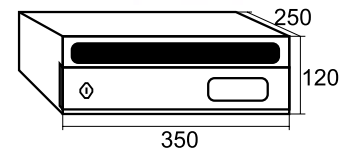

230 x 30 mm.

*La puerta sobresale 1 cm del cuerpo

Negro / Inox. brillo

Blanco / Blanco

Negro / Negro

Negro / Arena perla

Negro / Plata

Negro / Oro

Negro / Bronce

Medidas		245 x 250		
Color Cuerpo	Color Puerta	Código	Código	Código
Negro	Inox. Brillo	13506	23506	33506
Blanco	Blanco	13514	23514	33514
Negro	Negro	13520	23520	33520
Negro	Arena perla	13509	23509	33509
Negro	Plata	13529	23529	33529
Negro	Oro	13507	23507	33507
Negro	Bronce	13508	23508	33508
Uds./caja		10	6	4

Negro/ Haya

325 x 20 mm.

Medidas		350 x 250	
Color Cuerpo	Color Puerta	Código	
Negro	Inox. brillo	16856	
Negro	Cerezo	06852	
Negro	Haya	06851	
Negro	Nogal oscuro	06853	
Uds./caja		6	

Unidades limitadas.

TARIFA DE PRECIOS (IVA NO INCLUIDO)