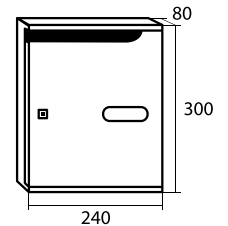

SERIE GALA

Cuerpo de acero pintado y puertas en MDF con diferentes acabados. Posibilidad de personalización a gusto del cliente.

Incluido de serie

Arena Perla / Roble Rústico

195 x 20 mm.

Negro / Plata

Plata / Burdeos brillo