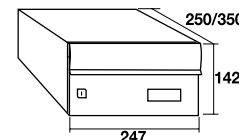

60606 60464

ROTULACIÓN EN PUERTA*

Cód.	Uds.	€
NUEVO 10437	ROTULACIÓN POR IMPRESIÓN	6,50

* Mínimo 20 buzones

Tamaño letras: 12 mm de alto

Negro/ Pintura aluminio

325 x 30 mm.

Negro/ Negro

225 x 30 mm.

Negro / Negro

Negro / Pintura aluminio

Medidas		347 x 250		247 x 350		247 x 250	
Color Cuerpo	Color Puerta	Cód.	€	Cód.	€	Cód.	€
Negro	Negro	12202		12205		18215	
Negro	Pintura aluminio	12209		12208		12207	
Uds./caja		5		5		5	