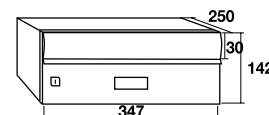

60606 60464

ROTULACIÓN EN PUERTA*

Cód.	Uds.	€
NUEVO 10437	ROTULACIÓN POR IMPRESIÓN	6,50

* Mínimo 20 buzones

Tamaño letras: 12 mm de alto

Negro/ Pintura aluminio

325 x 30 mm.

Negro/ Negro

225 x 30 mm.

Negro / Negro

Negro / Pintura aluminio

Medidas		347 x 250		247 x 350		247 x 250	
Color Cuerpo	Color Puerta	Cód.	€	Cód.	€	Cód.	€
Negro	Negro	12202		12205		18215	
Negro	Pintura aluminio	12209		12208		12207	
Uds./caja		5		5		5	