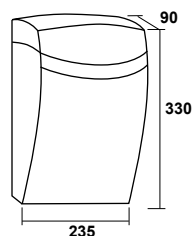

SERIE CORAL

Buzón de exterior, fabricado en ABS de gran resistencia y amplia gama de colores. Tapa superior de gran tamaño. Preparado para anclaje.

Cómodo acceso a la correspondencia

Peso: 1 Kg.

Cerradura Grado 1 según normativa EN-13724.

Incluido de serie

60465

Blanco

Blanco

Negro

Marrón tierra

Verde

Preparado para bocacartas en su parte trasera.

215 x 30 mm.

Color	Código	Cód EAN: 8421461
Blanco	12745	127457
Negro	12746	127464
Verde	12747	127471
Marrón tierra	12748	127488
Uds./caja		5

Stock permanente