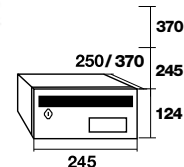

\* Mínimo 20 buzones

Tamaño letras: 15,5 mm de alto

Negro/Inox. brillo

325 x 30 mm.

Negro/Plata

224 x 30 mm.

Negro/Inox. brillo

Negro/Inox. mate

Negro/Negro

Negro/Arena perla

Negro/Bronce

Negro/Plata

Negro/Titanio

Medidas			345 x 250			245 x 250			245 x 370		
Color Cuerpo	Color Puerta	Cód.	Cód.	Cód.	Cód.	Cód.	Cód.	Cód.	Cód.	Cód.	
Negro	Inox. brillo	16346	26346	36346	16726	26726	36726	10336	20336	30336	
Negro	Inox. mate	-	-	-	16727	26727	36727	10337	20337	30337	
Negro	Negro	16524	26524	36524	16720	26720	36720	10320	20320	30320	
Negro	Arena perla	16349	26349	36349	16924	26924	36924	10379	20379	30379	
Negro	Bronce	16723	26723	36723	16721	26721	36721	16722	26722	36722	
Negro	Plata	16329	26329	36329	16829	26829	36829	10329	20329	30329	
Negro	Titanio	16326	26326	36326	16824	26824	36824	10346	20346	30346	
Uds./caja		5	3	2	5	3	2	5	3	2	