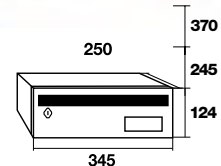

\* Mínimo 20 buzones

Tamaño letras: 15,5 mm de alto

Negro/Inox. brillo

325 x 30 mm.

Negro/Plata

224 x 30 mm.

Negro/Inox. brillo

Negro/Inox. mate

Negro/Negro

Negro/Arena perla

Negro/Bronce

Negro/Plata

Negro/Titanio

Medidas			345 x 250			245 x 250			245 x 370		
Color Cuerpo	Color Puerta	Cód.	Cód.	Cód.	Cód.	Cód.	Cód.	Cód.	Cód.	Cód.	
Negro	Inox. brillo	16346	26346	36346	16726	26726	36726	10336	20336	30336	
Negro	Inox. mate	-	-	-	16727	26727	36727	10337	20337	30337	
Negro	Negro	16524	26524	36524	16720	26720	36720	10320	20320	30320	
Negro	Arena perla	16349	26349	36349	16924	26924	36924	10379	20379	30379	
Negro	Bronce	16723	26723	36723	16721	26721	36721	16722	26722	36722	
Negro	Plata	16329	26329	36329	16829	26829	36829	10329	20329	30329	
Negro	Titanio	16326	26326	36326	16824	26824	36824	10346	20346	30346	
Uds./caja		5	3	2	5	3	2	5	3	2	