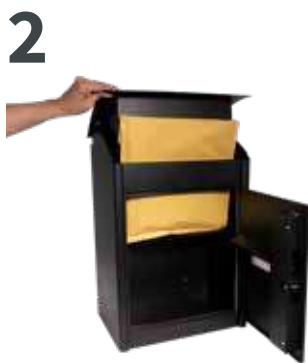

serie Pack-box Curve

Buzón de paquetería individual de cuidado diseño minimalista, fabricado en acero galvanizado pintado, con **cerradura Grado I con tres puntos de fijación**. Seguro y elegante.

Dimensiones máximas del paquete que puede albergar en su interior: 300 x 140 x 150 mm.

Una vez depositado el paquete, no se puede observar desde fuera si hay algo en el interior.

Grafito

60616

60482

300 x 190 mm.

Cerradura de Grado I con 3 puntos de fijación

Color	Código	Embalaje Al x An x F
 Grafito	12795	555 x 410 x 305
Uds. / caja		1