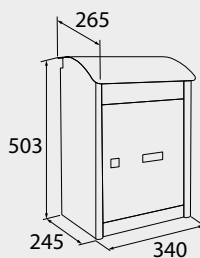

serie Pack-box Curve

Buzón de paquetería individual de cuidado diseño minimalista, fabricado en acero galvanizado pintado, con **cerradura Grado I con tres puntos de fijación**. Seguro y elegante.

Dimensiones máximas del paquete que puede albergar en su interior: 300 x 140 x 150 mm.

Una vez depositado el paquete, no se puede observar desde fuera si hay algo en el interior.

Grafito

60616

60482

300 x 190 mm.

Cerradura de Grado I con 3 puntos de fijación

Color	Código	Embalaje Al x An x F
 Grafito	12795	555 x 410 x 305
Uds. / caja		1