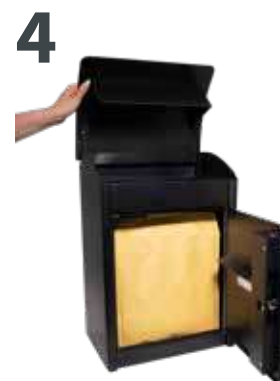

serie Pack-box Curve

Buzón de paquetería individual de cuidado diseño minimalista, fabricado en acero galvanizado pintado, con **cerradura Grado I con tres puntos de fijación**. Seguro y elegante.

Dimensiones máximas del paquete que puede albergar en su interior: 300 x 140 x 150 mm.

Una vez depositado el paquete, no se puede observar desde fuera si hay algo en el interior.

Grafito

60616

60482

300 x 190 mm.

Cerradura de Grado I con 3 puntos de fijación

Color	Código	Embalaje Al x An x F
 Grafito	12795	555 x 410 x 305
Uds. / caja		1