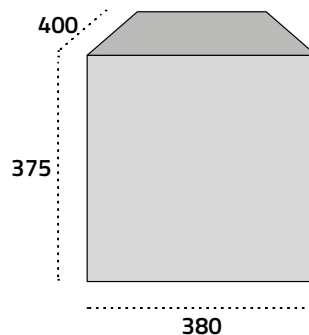

Buzón de
paquetería

Kuik Home

NUEVO

Lockers de paquetería combinables con buzones tradicionales de correo para comunidades de vecinos y empresas.

Recibe tus compras online en tu casa sin necesidad de estar presente.

Disponible en módulos sueltos o columnas preconfiguradas.

60609

60455

Paquetería y correo en una sola agrupación.

Módulo de control

El módulo de control contiene lo necesario para gestionar toda la agrupación. Disponemos de dos módulos diferentes:

- Pantalla para interior
- Pantalla para exterior Extra Protect, protegida contra los agentes meteorológicos.

Buzón de correo Kuik

Buzón BTV fabricado en acero galvanizado pintado, con puerta en acero galvanizado o acero inoxidable satinado, cerradura grado I y visera para evitar la entrada de suciedad. Disponible para agrupaciones estándar en pág 16.

Módulo M