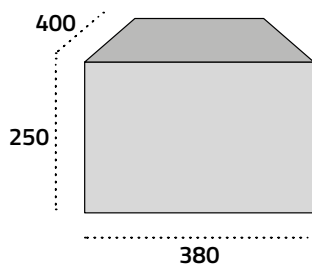

Buzón de
paquetería

Kuik Home

NUEVO

Lockers de paquetería combinables con buzones tradicionales de correo para comunidades de vecinos y empresas.

Recibe tus compras online en tu casa sin necesidad de estar presente.

Disponible en módulos sueltos o columnas preconfiguradas.

60609

60455

Paquetería y correo en una sola agrupación.

Módulo de control

El módulo de control contiene lo necesario para gestionar toda la agrupación. Disponemos de dos módulos diferentes:

- Pantalla para interior
- Pantalla para exterior Extra Protect, protegida contra los agentes meteorológicos.

Buzón de correo Kuik

Buzón BTV fabricado en acero galvanizado pintado, con puerta en acero galvanizado o acero inoxidable satinado, cerradura grado I y visera para evitar la entrada de suciedad. Disponible para agrupaciones estándar en pág 16.

Módulo S