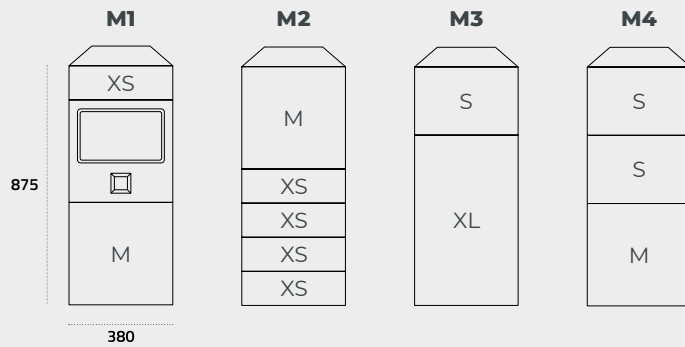

**Módulo XS****Módulo S****Módulo M****Módulo XL**

Agrupaciones preconfiguradas

Columnas

Medias columnas

Agrupaciones para superficie

Todas las agrupaciones Kuik Home incluyen de fábrica laterales y techo.
Otras opciones para agrupaciones en **pág 72**

	Medidas (mm)	375 x 380	Extra Protect 375 x 380	XS 125 x 380	S 250 x 380	M 375 x 380	XL 625 x 380	125 x 380
	Color puerta	Cód.	Cód.	Cód.	Cód.	Cód.	Cód.	Cód.
Fondo 400	Pintura Aluminio	13233	13234	13235	13236	13237	13239	13240
	Negro	13206	13207	13201	13202	13203	13205	13210
	Antracita	13260	13261	13262	13263	13264	13265	13268
	Acero inoxidable satinado	13287	13288	13289	13290	13291	13292	13293
Fondo 500	Pintura Aluminio	13247	13248	13249	13250	13251	13252	13253
	Negro	13222	13224	13217	13219	13220	13221	13225
	Antracita	13274	13275	13276	13278	13279	13280	13281
	Acero inoxidable satinado	13299	13300	13301	13302	13303	13304	13305