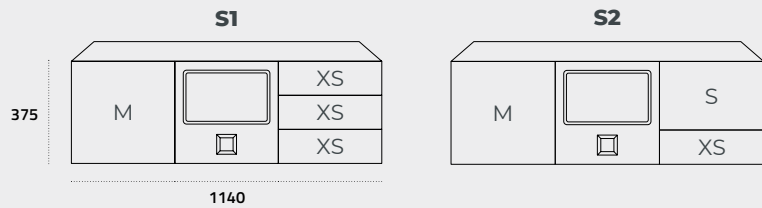

**Módulo XS****Módulo S****Módulo M****Módulo XL**

Agrupaciones preconfiguradas

Columnas

Medias columnas

Agrupaciones para superficie

Todas las agrupaciones Kuik Home incluyen de fábrica laterales y techo.
Otras opciones para agrupaciones en **pág 72**

	Medidas (mm)	375 x 380	Extra Protect 375 x 380	XS 125 x 380	S 250 x 380	M 375 x 380	XL 625 x 380	125 x 380
	Color puerta	Cód.	Cód.	Cód.	Cód.	Cód.	Cód.	Cód.
Fondo 400	Pintura Aluminio	13233	13234	13235	13236	13237	13239	13240
	Negro	13206	13207	13201	13202	13203	13205	13210
	Antracita	13260	13261	13262	13263	13264	13265	13268
	Acero inoxidable satinado	13287	13288	13289	13290	13291	13292	13293
Fondo 500	Pintura Aluminio	13247	13248	13249	13250	13251	13252	13253
	Negro	13222	13224	13217	13219	13220	13221	13225
	Antracita	13274	13275	13276	13278	13279	13280	13281
	Acero inoxidable satinado	13299	13300	13301	13302	13303	13304	13305