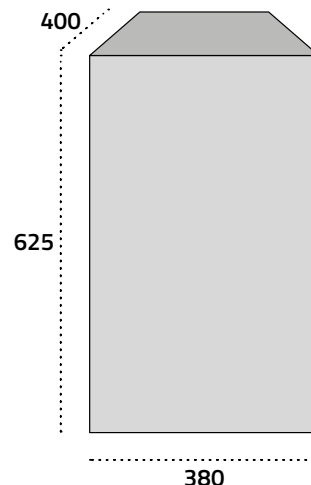

Buzón de
paquetería

Kuik Home

NUEVO

Lockers de paquetería combinables con buzones tradicionales de correo para comunidades de vecinos y empresas.

Recibe tus compras online en tu casa sin necesidad de estar presente.

Disponible en módulos sueltos o columnas preconfiguradas.

60609

60455

Paquetería y correo en una sola agrupación.

Módulo de control

El módulo de control contiene lo necesario para gestionar toda la agrupación. Disponemos de dos módulos diferentes:

- Pantalla para interior
- Pantalla para exterior Extra Protect, protegida contra los agentes meteorológicos.

Buzón de correo Kuik

Buzón BTV fabricado en acero galvanizado pintado, con puerta en acero galvanizado o acero inoxidable satinado, cerradura grado I y visera para evitar la entrada de suciedad. Disponible para agrupaciones estándar en pág 16.

Módulo XL