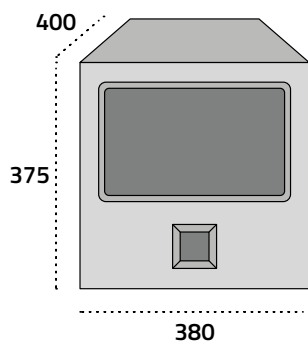

Paquetería y correo en una sola agrupación.