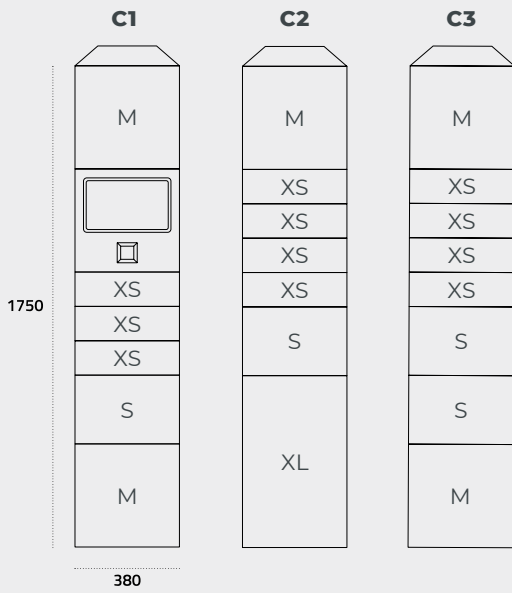

**Módulo XS****Módulo S****Módulo M****Módulo XL**

Agrupaciones preconfiguradas

Columnas

Medias columnas

Agrupaciones para superficie

Todas las agrupaciones Kuik Home incluyen de fábrica laterales y techo.
Otras opciones para agrupaciones en **pág 72**

	Medidas (mm)	375 x 380	Extra Protect 375 x 380	XS 125 x 380	S 250 x 380	M 375 x 380	XL 625 x 380	125 x 380
	Color puerta	Cód.	Cód.	Cód.	Cód.	Cód.	Cód.	Cód.
Fondo 400	Pintura Aluminio	13233	13234	13235	13236	13237	13239	13240
	Negro	13206	13207	13201	13202	13203	13205	13210
	Antracita	13260	13261	13262	13263	13264	13265	13268
	Acero inoxidable satinado	13287	13288	13289	13290	13291	13292	13293
Fondo 500	Pintura Aluminio	13247	13248	13249	13250	13251	13252	13253
	Negro	13222	13224	13217	13219	13220	13221	13225
	Antracita	13274	13275	13276	13278	13279	13280	13281
	Acero inoxidable satinado	13299	13300	13301	13302	13303	13304	13305