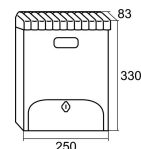

CARACTERÍSTICAS

EXTERIOR

BUZÓN GARDEN BLANCO

Cód. 02930

EAN	Color	Alto (mm)	Ancho (mm)	Fondo (mm)	Dimensiones (mm) buzón individual	Dimensiones (mm) bocacartas	Uds./caja	Kg.	Repuestos (de serie)
8421461029300	Blanco	330	250	83	330 x 250 x 83	210 x 25	8	1	60608.60408

CÓD.

02930

210 x 25 mm

ESPECIFICACIONES TÉCNICAS

Certificado cerradura	Grado 1 (EN-13724)
Apertura	Hacia abajo
Material construcción cuerpo	Plástico
Material construcción puerta	Plástico
	Apto uso exterior