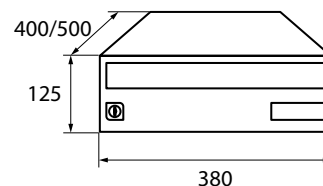

### **R** ROTULACIÓN EN PUERTA

Opciones disponibles en pág. 81

\* Mínimo 20 buzones.

325 x 30 mm.

Medidas		380 x 400
Color puerta	Color cuerpo	Cód.
Pintura Aluminio	Pintura Aluminio	13240
Negro	Negro	13210
Antracita	Antracita	13268
Acero inoxidable satinado	Negro	13293