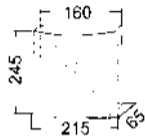

INOXIDABLE

Construidos en acero inoxidable. Con 9 colgadores.

Medidas: 245x215x65  
9 llaves  
Cod. 04145  
**€ 15,50**