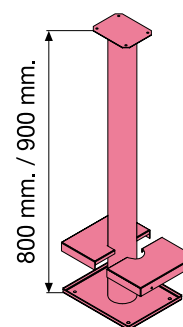

Soportes centrales redondos

SOPORTES A SUELO REDONDOS	ALTO 50 CM		ALTO 80 CM		ALTO 90 CM	
	Cód.	PVP	Cód.	PVP	Cód.	PVP
Color NEGRO	10256	97,75€	10250	104,05€	10253	110,20€
Color BLANCO	-	-	10251	104,05€	10254	110,20€
Color PLATA	-	-	10252	109,20€	10255	115,35€