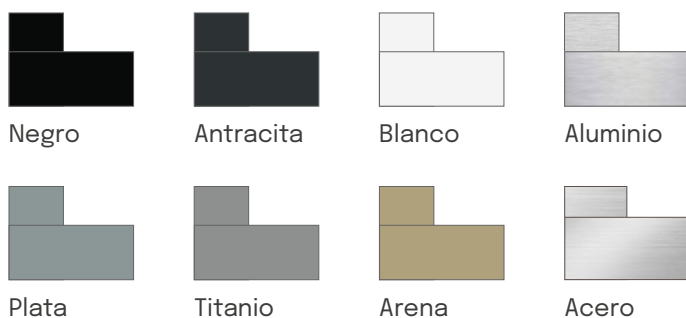

	8-25 CM DE FONDO		26-35 CM DE FONDO	
	4 - 15 BUZONES	16 O MÁS BUZONES	4 - 15 BUZONES	16 O MÁS BUZONES
ENV. BÁSICO	Cód.	Cód.	Cód.	Cód.
Color INOX. BRILLO	10308	10392	10317	10393
Color INOX. MATE	10307	10398	10316	10399
Color ANTRACITA	10309	10318	10310	10319
Color NEGRO	10302	10293	10311	10296
Color BLANCO	10303	10294	10312	10297
Color PLATA	10304	10295	10313	10298
Color TITANIO	10306	10395	10315	10396
Color ARENA	10305	10368	10314	10369

	8-25 CM DE FONDO		26-35 CM DE FONDO	
	4 - 15 BUZONES	16 O MÁS BUZONES	4 - 15 BUZONES	16 O MÁS BUZONES
ENV. BÁSICO	Cód.	Cód.	Cód.	Cód.
Color INOX. BRILLO	10181	10364	10190	10366
Color INOX. MATE	10180	10374	10189	10378
Color ANTRACITA	10182	10362	10183	10363
Color NEGRO	10175	10371	10185	10375
Color BLANCO	10176	10372	10184	10376
Color PLATA	10177	10373	10186	10377
Color TITANIO	10179	10358	10188	10359
Color ARENA	10178	10356	10187	10357

ENV. ALUMINIO	MENOR QUE 30 CM DE FONDO				IGUAL O MAYOR QUE 30 CM DE FONDO			
	4 - 15 BUZONES		16 O MÁS BUZONES		4 - 15 BUZONES		16 O MÁS BUZONES	
	Cód.	PVP	Cód.	PVP	Cód.	PVP	Cód.	PVP
Color NEGRO	10166	171,00€	10160	146,25€	10168	196,75€	10163	163,75€
Color ALUMINIO	10167	164,80€	10162	139,05€	10169	190,55€	10165	159,65€

ALUMINIO	Cód.	PVP
Color NEGRO	10570	40,15€
Color ANTRACITA	10584	40,15€
Color BLANCO	10580	40,15€
Color ALUMINIO	05507	42,25€
Color PLATA	10581	40,15€
Color TITANIO	10583	40,15€
Color ARENA	10582	40,15€