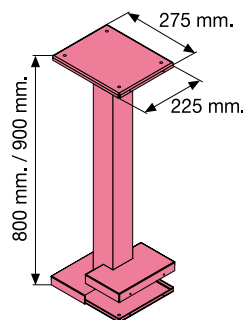

Soportes centrales cuadrados

SOPORTES A SUELO CUADRADOS	ALTO 50 CM		ALTO 80 CM		ALTO 90 CM	
	Cód.	PVP	Cód.	PVP	Cód.	PVP
Color ACERO INOXIDABLE	-	-	10213	172,00€	10214	182,30€
Color NEGRO	10224	105,05€	04215	111,25€	04216	115,35€
Color BLANCO	-	-	10220	111,25€	10222	115,35€
Color PLATA	-	-	10221	119,50€	10223	123,60€