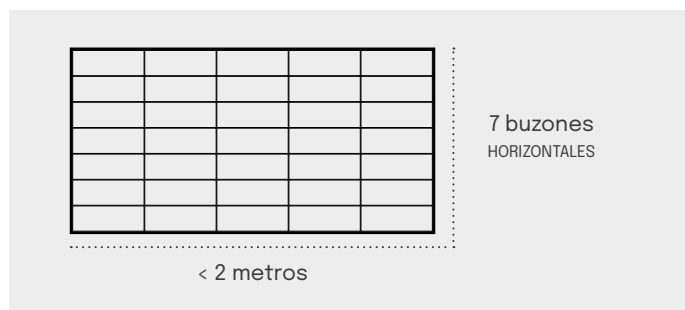

Montaje y rotulación de agrupaciones

1. **Distribuye** el número de buzones en filas y columnas, siguiendo estas pautas:
 - **Máximo 7 buzones horizontales en altura.**
 - **Máximo 3 buzones verticales en altura** - sin superponerse los de entrada superior.
 - El **ancho máximo total es de 2 metros**. Para anchos superiores, el bloque se suministra en partes.
2. **Calcula** los espacios necesarios para **bandejas, placas de portero o anuncios** para tu agrupación.
3. **Rotula la agrupación** y aprovecha los espacios vacíos para colocar anuncios y publicidad.
4. **Selecciona los complementos** para vestir la agrupación: envolventes, tapajuntas, soportes y tejados.
5. BTV montará el conjunto y te lo enviará listo para su instalación.