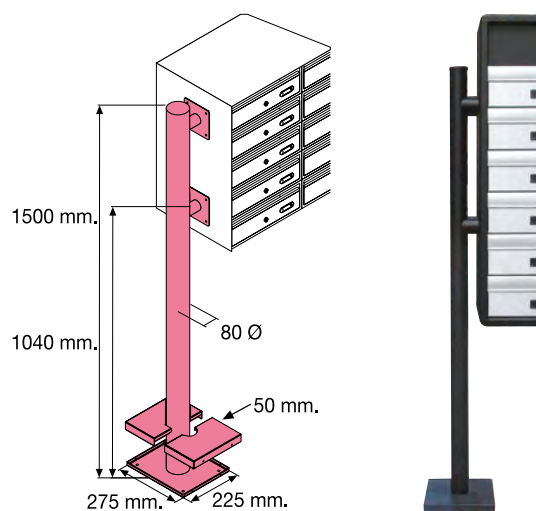

Brazos laterales redondos

- Soportes laterales redondos y embellecedores a suelo.
- Soportes centrales disponibles para agrupaciones de una anchura superior a 1,5 metros.