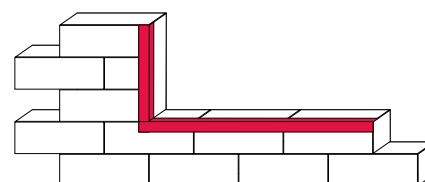

ALUMINIO	Cód.	PVP
Color NEGRO	10570	40,15€
Color ANTRACITA	10584	40,15€
Color BLANCO	10580	40,15€
Color ALUMINIO	05507	42,25€
Color PLATA	10581	40,15€
Color TITANIO	10583	40,15€
Color ARENA	10582	40,15€

ACERO INOXIDABLE	Cód.	PVP
Color INOX. BRILLO	05505	61,80€
Color INOX. MATE	10571	58,70€