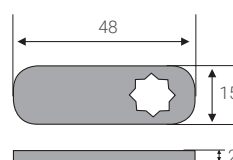

MEDIDAS (mm)

REF.	LONGITUD mm	EAN13
		8425181 *
CE1532P	30	* 738337

CE1522P

PUCK

CARACTERÍSTICAS

- Teclado capacitivo.
- Modo de uso: **privado** (1 código de usuario).
- **Dispone de código maestro.**
- Códigos de apertura de 4 a 15 dígitos, con millones de combinaciones posibles.
- **Bloqueo y aviso sonoro** durante 60 segundos si se teclean 4 códigos incorrectos consecutivamente.
- **Batería exterior, CR2032 3V**
- Indicador de batería baja.
- En caso de agotarse la batería, no se borra el código de apertura establecido.
- **Llave USB amaestrada para grupos:** inicializa los códigos de apertura en caso de emergencia.
- Instalación: de superficie.
- Sistema de cierre: leva / conector.
- Material: Zamak.

MEDIDAS (mm)

REF.	LONGITUD mm	EAN13
		8425181 *
CE2032P	30	* 738351

CE2032P

- Con llave USB que inicializa los códigos de apertura en caso de emergencia.