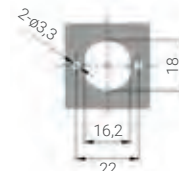

MEDIDAS (mm)

REF.	LONGITUD mm	EAN13
		8425181 *
CE1532P	30	* 738337

CE1522P

PUCK

CARACTERÍSTICAS

- Teclado capacitivo.
- Modo de uso: **privado** (1 código de usuario).
- **Dispone de código maestro.**
- Códigos de apertura de 4 a 15 dígitos, con millones de combinaciones posibles.
- **Bloqueo y aviso sonoro** durante 60 segundos si se teclean 4 códigos incorrectos consecutivamente.
- **Batería exterior, CR2032 3V**
- Indicador de batería baja.
- En caso de agotarse la batería, no se borra el código de apertura establecido.
- **Llave USB amaestrada para grupos:** inicializa los códigos de apertura en caso de emergencia.
- Instalación: de superficie.
- Sistema de cierre: leva / conector.
- Material: Zamak.

MEDIDAS (mm)

REF.	LONGITUD mm	EAN13
		8425181 *
CE2032P	30	* 738351

CE2032P

- Con llave USB que inicializa los códigos de apertura en caso de emergencia.