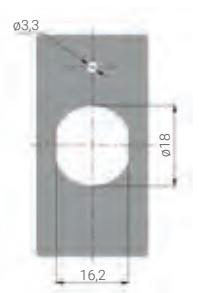

Seguridad **mueble-taquilla**

CERRADURAS ELECTRÓNICAS SLIM LOCK

PARA PROYECTOS DE MOBILIARIO: ARMARIOS, TAQUILLAS...

CARACTERÍSTICAS

- Teclado capacitivo.
- Modos de uso: **público** (para uso compartido) / **privado** (para un único usuario).
- **Dispone de código maestro.**
- Códigos de apertura de 4 a 15 dígitos, con millones de combinaciones posibles.
- **Bloqueo y aviso sonoro** durante 60 segundos si se teclean 4 códigos incorrectos consecutivamente.
- **Batería exterior, CR2032 3V**
- Indicador de batería baja.
- En caso de agotarse la batería, no se borra el código de apertura establecido.
- **Llave USB amaestrada para grupos:** inicializa los códigos de apertura en caso de emergencia.
- Instalación: de superficie.
- Sistema de cierre: leva / conector.
- Válido para apertura a izquierda o a derecha.
- Material: Zamak.
- Acabado: plata

MEDIDAS (mm)

REF.	LONGITUD mm	EAN13
		8425181 *
CE1532P	30	* 738337

CE1522P

PUCK

CARACTERÍSTICAS

- Teclado capacitivo.
- Modo de uso: **privado** (1 código de usuario).
- **Dispone de código maestro.**
- Códigos de apertura de 4 a 15 dígitos, con millones de combinaciones posibles.
- **Bloqueo y aviso sonoro** durante 60 segundos si se teclean 4 códigos incorrectos consecutivamente.
- **Batería exterior, CR2032 3V**
- Indicador de batería baja.
- En caso de agotarse la batería, no se borra el código de apertura establecido.
- **Llave USB amaestrada para grupos:** inicializa los códigos de apertura en caso de emergencia.
- Instalación: de superficie.
- Sistema de cierre: leva / conector.
- Material: Zamak.

MEDIDAS (mm)

REF.	LONGITUD mm	EAN13
		8425181 *
CE2032P	30	* 738351

CE2032P

- Con llave USB que inicializa los códigos de apertura en caso de emergencia.