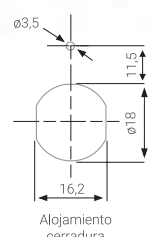

MEDIDAS (mm)

REF.	LONGITUD mm	EAN13
		8425181 *
CE1532P	30	* 738337

CE1522P

PUCK

CARACTERÍSTICAS

- Teclado capacitivo.
- Modo de uso: **privado** (1 código de usuario).
- **Dispone de código maestro.**
- Códigos de apertura de 4 a 15 dígitos, con millones de combinaciones posibles.
- **Bloqueo y aviso sonoro** durante 60 segundos si se teclean 4 códigos incorrectos consecutivamente.
- **Batería exterior, CR2032 3V**
- Indicador de batería baja.
- En caso de agotarse la batería, no se borra el código de apertura establecido.
- **Llave USB amaestrada para grupos:** inicializa los códigos de apertura en caso de emergencia.
- Instalación: de superficie.
- Sistema de cierre: leva / conector.
- Material: Zamak.

MEDIDAS (mm)

REF.	LONGITUD mm	EAN13
		8425181 *
CE2032P	30	* 738351

CE2032P

- Con llave USB que inicializa los códigos de apertura en caso de emergencia.