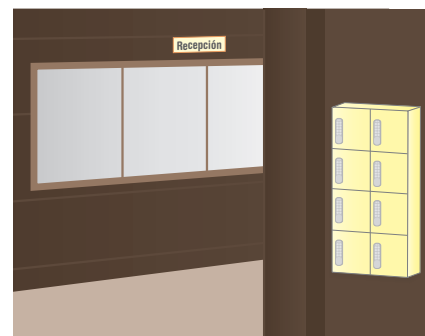

→ A MEDIDA: Opción de fabricación a medida. Altura mínima (220 mm). SOLICITAR PRESUPUESTO.

Apertura mediante cerradura electrónica o llave.

TAQ012

TAQ022

TAQ032

TAQ042

TAQ052

Adecuado para distribución de documentos a personal, o como taquillas de uso permanente.

Útil como archivador de documentos que requieran su tutela bajo llave.

Idóneo para la custodia de llaves en instalaciones turísticas.