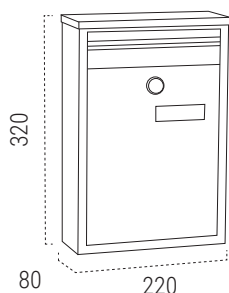

Tarjetero TJO0023

SOPORTES DISPONIBLES (Pág. 45)

- Kit de fijación a verja
- Soportes para instalación a suelo

- ! • Posibilidad de utilizarlo como recogecartas gracias a su boca trasera adicional, si se combina con un bocacartas.
 • Permite la instalación de varios buzones juntos, tanto en horizontal como en vertical, formando agrupaciones para aprovechar el espacio (no dispone de agujeros laterales de unión).

ACERO INOX

INOX E5757
8425181157572

MEDIDAS (mm)

BOCA
182x30 mm

**BOCA
RECOGECARTAS:**
197x20 mm

ACERO

BLANCO E5751
EAN-8425181157510

NEGRO E5754
EAN-8425181157541

VERDE E5753
EAN-8425181157534

ROJO E5756
EAN-8425181731789

COMPLEMENTA EL BUZÓN CON LAS PLACAS DE SEÑALIZACIÓN A JUEGO, PARA PERSONALIZAR CON EL N° DE LA VIVIENDA

Vista de boca recogecartas trasera.

Capacidad para correspondencia tamaño DIN A5.