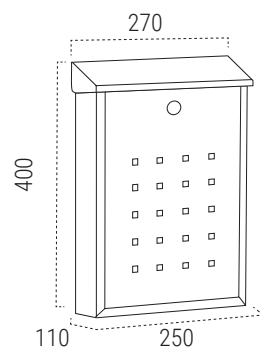

Buzones **acero / inox****PREMIUM**

Capacidad

**CARACTERÍSTICAS**

- Capacidad buzón
- Resistencia anticorrosiva INOX
- Resistencia anticorrosiva ACERO
- Estanqueidad

DIN A-4

**REPUESTOS****Cerradura + Leva** CER0070**Tarjetero** TJO0023**SOPORTES DISPONIBLES (Pág. 45)**

- Kit de fijación a verja
- Soportes para instalación a suelo

- Con diseño adaptable a cualquier tipo y estilo de vivienda.
- Con tapa superior que protege la boca del buzón.

MEDIDAS (mm)**ACERO****BOCA**
250x34 mm**BLANCO E5601**
EAN-8425181156018**VERDE E5603**
EAN-8425181156032**NEGRO E5604**
EAN-8425181156049**COMPLEMENTA EL BUZÓN CON LAS PLACAS DE SEÑALIZACIÓN A JUEGO, PARA PERSONALIZAR CON EL N° DE LA VIVIENDA**

Su medida admite correspondencia tamaño DIN A-4

Disponibles placas de señalización personalizables con el número de vivienda, a juego con el buzón.