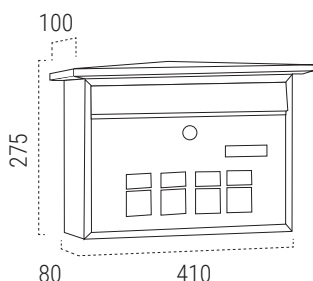

Tarjetero TJO0023

SOPORTES DISPONIBLES (Pág. 45)

- Kit de fijación a verja
- Soportes para instalación a suelo

Con diseño apaisado y con fondo estrecho, apenas sobresale de la pared.

ACERO INOX

INOX E5707
EAN-8425181157077

MEDIDAS (mm)

ACERO

BOCA
324x30mm

BLANCO E5701
EAN-8425181157015

NEGRO E5704
EAN-8425181157046

VERDE E5703
EAN-8425181157039

COMPLEMENTA EL BUZÓN CON LAS PLACAS DE SEÑALIZACIÓN A JUEGO, PARA PERSONALIZAR CON EL N° DE LA VIVIENDA