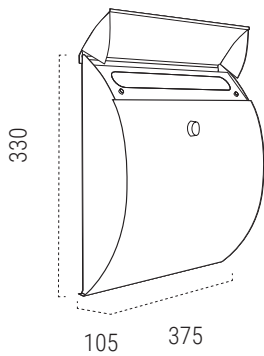

Buzones **acero / inox****AURA**

Capacidad

**CARACTERÍSTICAS**

- Capacidad buzón
- Resistencia anticorrosiva INOX
- Resistencia anticorrosiva ACERO
- Estandariedad

REVISTA

**REPUESTOS****Cerradura + Leva** CER0069**SOPORTES DISPONIBLES (Pág. 45)**

- Soportes para instalación a suelo

- ! • Cuerpo de acero y puerta y tapa de boca de acero inoxidable, excepto acabados blanco y negro enteramente de acero.
- De tamaño especial de gran capacidad, pudiendo albergar revistas, catálogos, sobres DIN A4, sobres acolchados, etc.

ACERO INOX
INOX E5405-12
 EAN-8425181154052
MEDIDAS (mm)**ACERO**
BOCA
 295x35mm

BLANCO E5401
 EAN-8425181722930

NEGRO E5404
 EAN-8425181723173

COMPLEMENTA EL BUZÓN CON LAS PLACAS DE SEÑALIZACIÓN A JUEGO, PARA PERSONALIZAR CON EL N° DE LA VIVIENDA