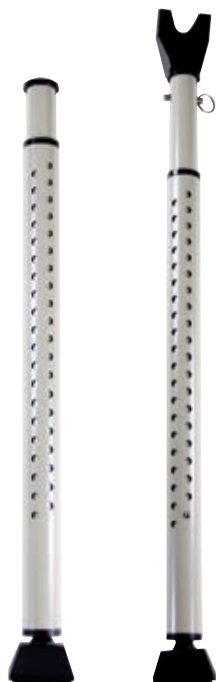

Seguridad

BLOCKER**CARACTERÍSTICAS**

- Material: Tubo de acero muy resistente.
- Diseño: Barra de seguridad para bloquear puertas.
- Diseño versátil para puertas correderas y abatibles. Adaptable a diferentes alturas. 2 cierres de seguridad multiusos cortos
- Fijación: Dispone de una junta esférica giratoria que mantiene la base de la barra en total contacto con el suelo ofreciendo una fijación totalmente estable y segura. 2 esquineras.

- Proporciona una seguridad adicional al hogar impidiendo la entrada de intrusos.
- La base de la barra es de goma a fin de evitar marcar el suelo y permitir su uso cotidiano
- Abrazadera antirayaduras para proteger el pomo de la puerta.

REF.	EAN13
SEG001	8425181 * 723340

ALARMA PERSONAL**CARACTERÍSTICAS**

- Altamente disuasorias: Alarmas sonoras de gran potencia que pueden ser oídas a gran distancia.
- Cómoda: Su tamaño reducido facilita llevarla siempre a mano

Su formato permite llevarla en el bolsillo y tenerla siempre a mano.

AL002

AL004

La alarma se activa tirando del cordón y extrayendo el seguro

La alarma se activa tirando del cordón y extrayendo el seguro