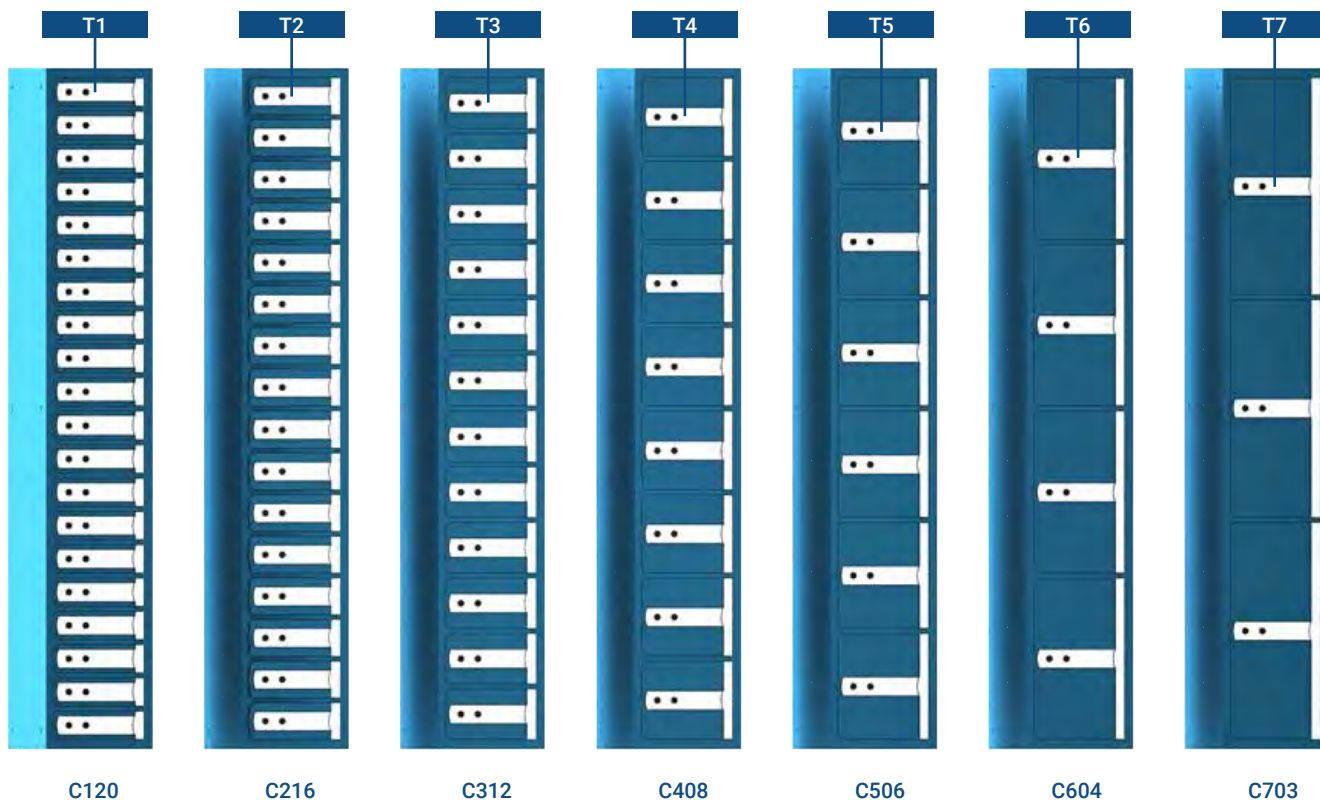

SERIE C100

Acabado en Inox.
Stainless finish
Finition Inox.

Zócalo nivelador
Adjustable base
Socle réglable

C010

Los compartimentos de seguridad Serie C100, están concebidos para la custodia de objetos de valor y armas en sectores como la banca, hostelería, seguridad privada y policías locales. Se presentan en 7 posibles configuraciones de columnas y 7 tamaños distintos de compartimentos, pero con la posibilidad de fabricarlos a medida. Las columnas están preparadas para unir las entre si y formar un bloque compacto. También existe la posibilidad de suministrarlas dentro de un armario acorazado.

The C100 Series safe deposit lockers are designed for storing valuables and weapons in sectors such as banking, hotels, private security and the local police force. They come in 7 possible column configurations and 7 different deposit box sizes, but they can also be customized. The columns are designed to be joined together to make a compact block. They can also be supplied pre-installed in a safety cabinet.

Especificaciones

- Puerta y marco de acero de 4 mm.
- Taladros de anclaje a la pared.
- Placas de numeración en las puertas y llaveros numerados.
- Acabado en pintura epoxi-poliéster polimerizada a 180 °C. Color Ral 5001.

Tech Specs

- 4-mm thick steel door and frame.
- Bolt-holes for anchoring to the wall.
- Numeral plates on the doors and numbered key rings.
- Epoxy-polyester paint finish, polymerised at 180°C. Colour Ral 5001.